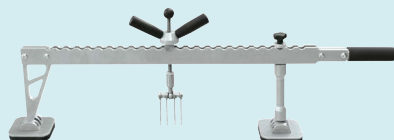

Двойнодействаща нивелираща щанга
реф. 053564