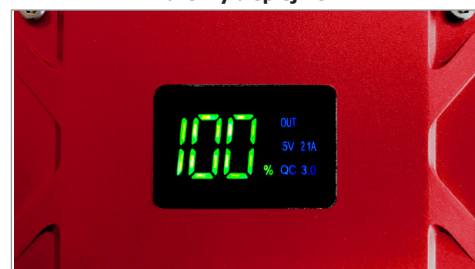

Barevný displej LCD