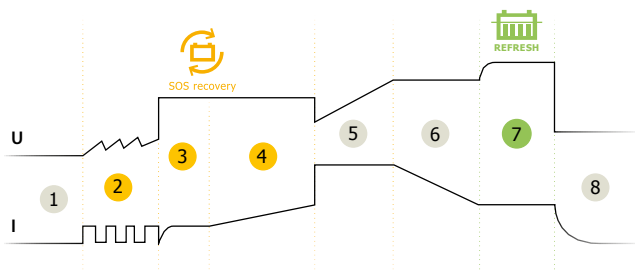

GYSFLASH 6.12 je speciálně navržena pro nabíjení 12V baterií malých strojů, jako všechny typy automobilů, motocyklů, nebo vodních skútrů. Je vybavena 7-krokovou inteligentní křivkou, poskytující optimální nabíjení, a nabíjí rychleji než tradiční nabíječky.

100% AUTOMATICKÉ NABÍJENÍ

- 8-kroková nabíjecí křivka zajišťuje maximální výkon a životnost akumulátoru.
- Obnovuje hluboce vybité baterie >2V (SOS Recovery 🔄).

- 1 Analýza
- 2 Obnovení
- 3 Test
- 4 Desulfatace
- 5 Nabíjení
- 6 Absorpce
- 7 Volba «Refresh»
- 8 Údržba nabíjení

ERGONOMICKÁ

- Je kompaktní, lehká a přenosná.
- Rychlé připojení vodotěsného konektoru.
- Odolnost vůči prachu a vodě (IP65 - voděodolná).
- Se může upevnit na zedi.

Součástí
dodávky:

	Svorky (45 cm)
	Očka - M6 (45 cm)
	Samec konektor (145 cm)