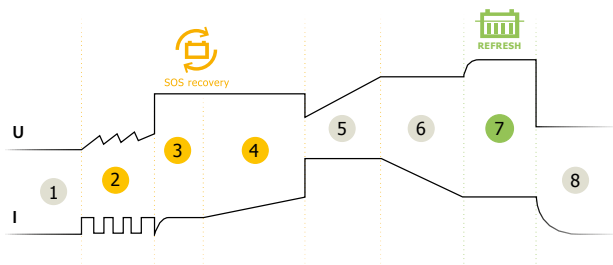

GYSFLASH HERITAGE 6A je speciálně navržena tak, aby nabíjel všechny typy baterií 6 a 12 V pro motocykly a veterány. Nabízí 7-krokovou inteligentní křivku pro optimální nabíjení, a speciální režim pro nabíjení baterií s malou kapacitou od 1,2 Ah až do 15 Ah, a je proto vhodná i pro moderní vozidla.

IDEÁLNÍ NABÍJEČKA NA VETERÁNY

- Navržena pro 6A a 12 V olověné baterie od 1.2 do 125 Ah, nebo pro údržbu až do 170 Ah.
- Speciální režim : určen pro bezpečné nabití malých baterií (od 1,2 Ah do 15 Ah).
- Speciální režim Refresh : obnovuje hluboce vybité baterie.
- Optimalizované udržovací nabíjení, nabíječka může zůstat v zimě nepřetržitě zapojena. Funkce «Auto Restart», aby se nabíječka po opětovném vypnutí mohla automaticky restartovat se správnými nastavení.

100% AUTOMATICKÉ NABÍJENÍ

- 8-kroková nabíjecí křivka zajišťuje maximální výkon a životnost akumulátoru.
- Obnovuje hluboce vybité baterie >2V (SOS Recovery).

- 1 Analýza
- 2 Renovace
- 3 Test
- 4 Desulfatizace
- 5 Nabíjení
- 6 Absorpce
- 7 Volba «Refresh»
- 8 Údržba nabíjení

ERGONOMICKÁ

- Je kompaktní, lehká a přenosná.
- Rychlé připojení vodotěsného konektoru.
- Odolnost vůči prachu a vodě (IP65 - voděodolná).
- Se může připevnit na zdi.

Součásti dodávky:	
	Svorky (45 cm)
	Očka - M6 (45 cm)
	Samec konektor (145 cm)