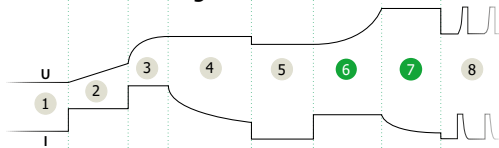

GYSFLASH Lithium 6.12 (6 A) on täiustatud laadija, mis on spetsiaalselt mõeldud 12 V liitium-fosfaatakude (LiFePO4) laadimiseks ja hooldamiseks. Sellel on ainulaadne 8-astmeline laadimiskõver koos EBS-tehnoloogiaga, mis tagab kiire ja ohutu laadimise.

IDEAALNE AUTODELE JA MOOTORRATASTELE

- Mõeldud 12 V liitium-ferrofosfaatakudele alates 1,2 kuni 125 Ah, või hoolduslaadimiseks kuni 170 Ah.
- 2 laadimisrežiimi :
  - 🏍️ (4 A) : mõeldud väikeste akude laadimiseks, alates 1,2Ah kuni 15Ah.
  - 🚗 (6 A) : mõeldud akude laadimiseks, alates 15 Ah kuni 125 Ah.
- **hoolduslaadimine**, laadija võib jääda talvel määramata ajaks voluvõrku, et säilitada aku tervislik seisund. Funktsioon "Auto Restart" tähendab, et laadija jätab seaded meelde ja käivitub automaatselt uuesti volukatkestuse korral.
- **CAN BUS ühilduvus** 12 V pistikupesaga varustatud mootorrataste jaoks : laeb automaatselt (ei vaja jälgimist) ja turvaliselt ilma süütevõtit võtit sisse panemata (lisavarustusena saadav kaabel).

100% OPTIMEERITUD LAADIMINE

- Spetsiifiline 8-astmeline laadimiskõver, mille jälgimine ei ole vajalik.
- Pikendab LiFePO4 akude jõudlust ja eluiga.
- **EBS tehnoloogia** (Equalizing Battery System), et tagada akuelementide täiuslik tasakaalustamine.
- **"UVP* Wake up" funktsioon** : reaktiivne kaitseaku sügava tühjenemise tõttu ja alustab automaatselt laadimist.

*UVP : Under Voltage Protection.

1 Analüüs	5 Test	
2 Taastamine	6 Täiendus	
3 Laadimine	7 Tasakaalustamine	
4 Absorptsioon	8 Ujuv laeng