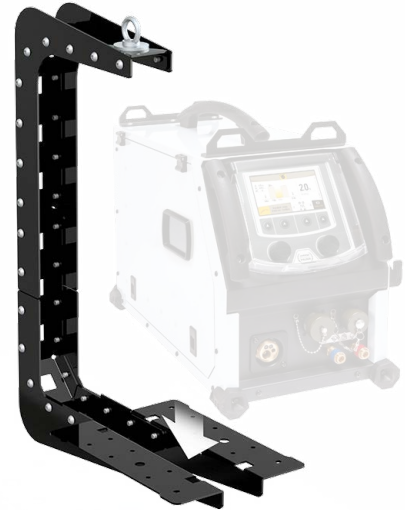

See juhtme etteandmise tugi on mõeldud töötamiseks koos tõrviku kaablitagedega ja tagab kasutaja ohutuse. See on mõeldud sobima kõigi tööstusharu traatsööturitega.

## EELISED

- ✓ **ERGONOOMILINE,**  
keevitaja töö on lihtsustatud
- ✓ **PRAKTILINE,**  
tööala on optimeeritud.
- ✓ **OHUTU,**  
konks on elektriliselt isoleeritud.
- ✓ **UNIVERSAALNE,**  
sobib kõigile traadisöötjatele.
- ✓ **VASTUPIDAV,**  
talub kuni 50 kg koormust.

## MITU POSITSIOONI

Keevitamine on lihtsustatud tänu paljudele võimalikele positsioonidele.