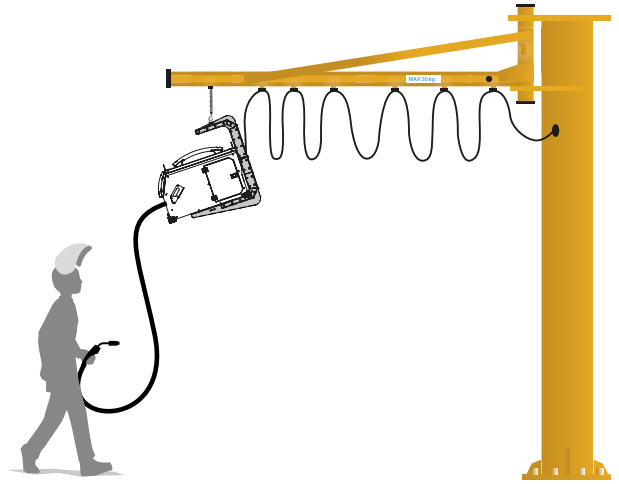

See juhtme etteandmise tugi on mõeldud töötamiseks koos tõrviku kaablitagedega ja tagab kasutaja ohutuse. See on mõeldud sobima kõigi tööstusharu traatsööturitega.

## EELISED

- ✓ **ERGONOOMILINE,**  
keevitaja töö on lihtsustatud
- ✓ **PRAKTILINE,**  
tööala on optimeeritud.
- ✓ **OHUTU,**  
konks on elektriliselt isoleeritud.
- ✓ **UNIVERSAALNE,**  
sobib kõigile traadisöötjatele.
- ✓ **VASTUPIDAV,**  
talub kuni 50 kg koormust.

## MITU POSITSIOONI

Keevitamine on lihtsustatud tänu paljudele võimalikele positsioonidele.