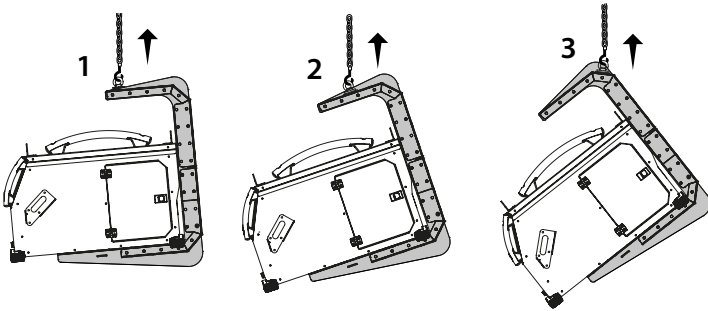

See juhtme etteandmise tugi on mõeldud töötamiseks koos tõrviku kaablitagedega ja tagab kasutaja ohutuse. See on mõeldud sobima kõigi tööstusharu traatsööturitega.

## EELISED

- ✓ **ERGONOOMILINE,**  
keevitaja töö on lihtsustatud
- ✓ **PRAKTILINE,**  
tööala on optimeeritud.
- ✓ **OHUTU,**  
konks on elektriliselt isoleeritud.
- ✓ **UNIVERSAALNE,**  
sobib kõigile traadisöötjatele.
- ✓ **VASTUPIDAV,**  
talub kuni 50 kg koormust.

## MITU POSITSIOONI

Keevitamine on lihtsustatud tänu paljudele võimalikele positsioonidele.