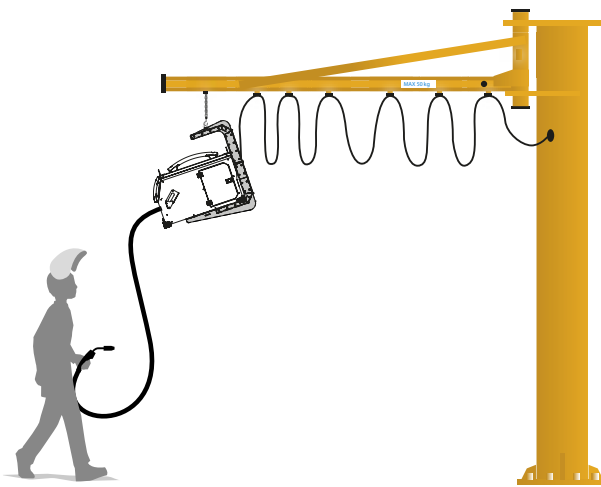

Tämä langansyöttölaitteen ripustustuki on suunniteltu toimimaan polttimen kaapelitukien kanssa ja takaa käyttäjän turvallisuuden. Se on suunniteltu sopimaan kaikkiin alan langansyöttölaitteisiin.

## EDUT

- ✓ **ERGONOMINEN,**  
hitsaajan työ helpottuu
- ✓ **KÄYTÄNNÖLLINEN,**  
työalue on optimoitu.
- ✓ **TURVALLINEN,**  
koukku on sähköisesti eristetty.
- ✓ **YLEISKÄYTTÖINEN,**  
sopii kaikkiin langansyöttölaitteisiin.
- ✓ **TUKEVA,**  
kestää jopa 50 kg:n kuormitusta.

## USEITA KANTOJA

Hitsausta helpottaa monien mahdollisten asentojen ansiosta.