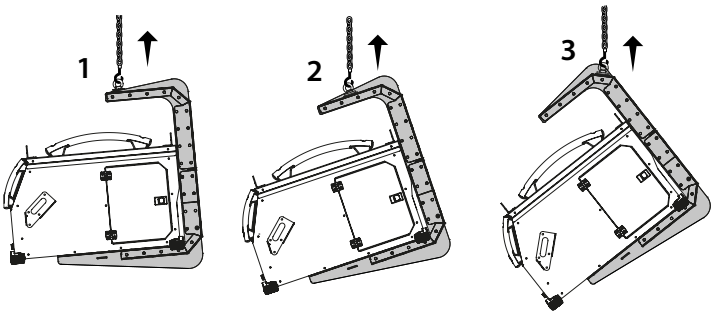

USEITA KANTOJA

Hitsausta helpottaa monien mahdollisten asentojen ansiosta.