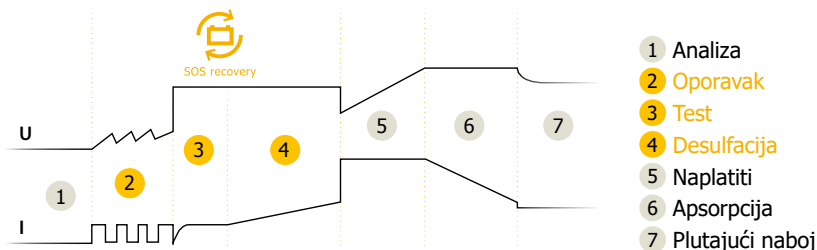

GYSFLASH 4.12 posebno je dizajniran za punjenje 12V baterija malih vozila kao što su mali gradski automobili, motocikli, vodeni skuteri, go-karti ili kosilice. Njegova inteligentna krivulja punjenja u 7 koraka pruža optimalno punjenje i puni se u pola vremena od tradicionalnog punjača.

IDEALNO ZA MALE AUTOMOBILE

- Dizajniran za 12 V baterije od 1,2 do 90 Ah, ili za održavanje punjenja do 130 Ah.
- Zimski način rada ❄️ / start stop AGM baterije :
  - Način punjenja za hladno vrijeme (*manje od 5°C*).
  - Optimalni način rada za Start & Stop baterije (AGM).
- Adapter za upaljač za cigarete, napunite bateriju spajanjem Gysflash na upaljač za cigarete u vozilu (*dodatni kabel*).
- Optimizirano punjenje za održavanje, punjač može ostati priključen na neodređeno vrijeme tijekom zime kako bi se održalo zdravlje baterije. Značajka «Automatsko ponovno pokretanje» tako da se punjač može automatski ponovno pokrenuti s pravim postavkama nakon nestanka struje.

NAKNADA VISOKE UČINKOVITE

- Krivulja punjenja u 7 koraka osigurava maksimalnu učinkovitost i dugovječnost baterije.
- Oporavlja duboko ispražnjene baterije >2V (*SOS oporavak* 🔄).

Isporučuje se sa:

SIGURNOST / ZAŠTITA ELEKTRONIKE VOZILA

- Zaštita ugrađene elektronike vozila: zaštita od kratkog spoja, promjene polariteta i prekomjernog punjenja. Tehnologija protiv iskrenja.
- Automatsko stanje pripravnosti ako je baterija isključena.
- Integrirana temperaturna sonda za sprječavanje pregrijavanja unutarnje elektronike.
- Pojednostavljeno sučelje za sprječavanje pogreške korisnika.

ERGONOMSKI

- Ultra-kompaktan dizajn, lagan i prenosiv.
- Brzo / jednostavno spajanje voodootpornih konektora.
- Otporan na prašinu i prodor vode (IP65 - nije voodootporan).
- Može se pričvrstiti na zid.

PRIBOR

50/60 Hz	70 W	4 A	12 V	1.2 < 90 Ah	1.2 < 130 Ah	<0.4 Ah/month	<150 mV Rms	IU₀U	7 step	0.69 kg	170 x 90 x 51 mm	195 x 365 x 70 mm	Automatic >2V SOS recovery	IP 65	2 m