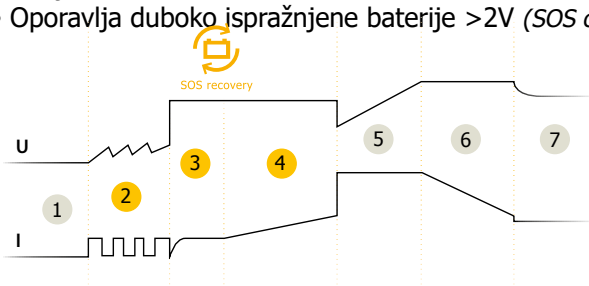

GYSFLASH 6.24 posebno je dizajniran za punjenje svih vrsta baterija od 6, 12 i 24 V kao što su motocikli, automobili, komunalna vozila ili starinski automobili. Sadrži inteligentnu krivulju punjenja u 7 koraka za optimalno punjenje; kao i poseban način za punjenje baterija malog kapaciteta, do 15 Ah.

## SVESTRANI VIŠENAPONSKI PUNJAČ

- **Dizajniran za punjenje svih vrsta akumulatora vozila 6V, 12V i 24V:**
  - 6/12 V : 1,2 Ah do 125 Ah ili za održavanje punjenja do 170 Ah.
  - 24 V : 15 Ah do 100 Ah ili za održavanje punjenja do 170 Ah.
- **Poseban način rada SOS** : Dizajniran za sigurno punjenje malih baterija (< 15 Ah).
- **Adapter za upaljač za cigarete**, napunite bateriju spajanjem Gysflash na upaljač za cigarete u vozilu (dodatni kabel).
- **Optimizirano punjenje za održavanje**, punjač može ostati priključen na neodređeno vrijeme tijekom zime kako bi se održalo zdravlje baterije. Značajka «Automatsko ponovno pokretanje» tako da se punjač može automatski ponovno pokrenuti s pravim postavkama nakon nestanka struje.

## NAKNADA VISOKE UČINKOVITE

- **Krivulja punjenja u 7 koraka** osigurava maksimalnu učinkovitost i dugovječnost baterije.
- Oporavlja duboko ispražnjene baterije >2V (SOS oporavak ).

- 1 Analiza
- 2 Oporavak
- 3 Test
- 4 Desulfacija
- 5 Naplatiti
- 6 Apsorpcija
- 7 Naplata održavanja (promjenjiva)

## ERGONOMSKI

- Ultra-kompaktan dizajn, lagan i prenosiv.
- Brzo / jednostavno spajanje voodtopornih konektora.
- Otporan na prašinu i prodor vode (IP65 - nije voodtoporan).
- Može se pričvrstiti na zid.