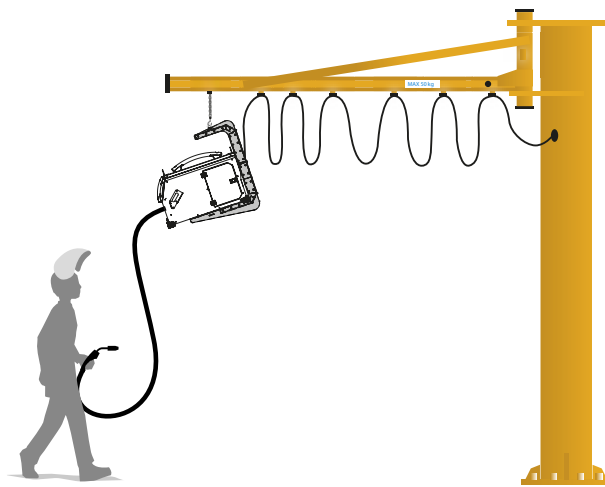

Ovaj nosač žice za dodavač žice dizajniran je za rad s nosačima kabla gorionika i jamči sigurnost korisnika. Dizajniran je da odgovara svim industrijskim dodavačima žice.

PREDNOSTI

- ✓ **ERGONOMSKI,**
zavarivaču je olakšan posao
- ✓ **PRAKTIČNO,**
radno područje je optimizirano.
- ✓ **SEF,**
kuka je električki izolirana.
- ✓ **UNIVERZALNO,**
odgovaraju svi dodavači žice.
- ✓ **ČVRST,**
Može podnijeti teret do 50 kg.

VIŠE POZICIJA

Zavarivanje je olakšano zahvaljujući mnogim mogućim pozicijama.

KOMPATIBILNOST

Odmah odgovara svim sljedećim dodavačima žice:

EXAFEED / GENFEED

NEOFEED / PULSFEED

WS-4R / WS-4L

TF-4R