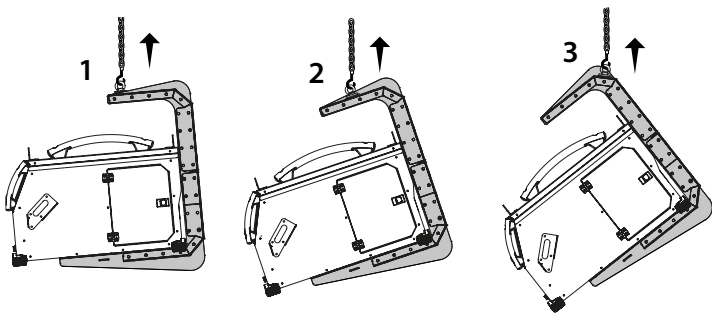

Ovaj nosač žice za dodavač žice dizajniran je za rad s nosačima kabla gorionika i jamči sigurnost korisnika. Dizajniran je da odgovara svim industrijskim dodavačima žice.

PREDNOSTI

- ✓ **ERGONOMSKI,**
zavarivaču je olakšan posao
- ✓ **PRAKTIČNO,**
radno područje je optimizirano.
- ✓ **SEF,**
kuka je električki izolirana.
- ✓ **UNIVERZALNO,**
odgovaraju svi dodavači žice.
- ✓ **ČVRST,**
Može podnijeti teret do 50 kg.

VIŠE POZICIJA

Zavarivanje je olakšano zahvaljujući mnogim mogućim pozicijama.

KOMPATIBILNOST

Odmah odgovara svim sljedećim dodavačima žice:

EXAFEED / GENFEED

NEOFEED / PULSFEED

WS-4R / WS-4L

TF-4R