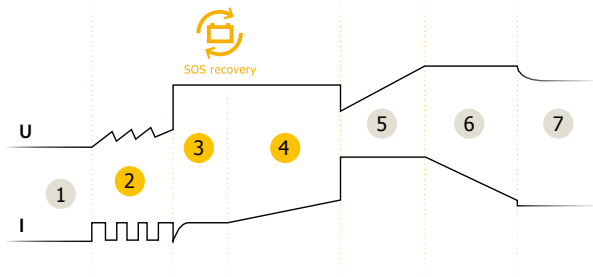

Kifejezetten városi kis autók, motorok, jet-ski, kartingok vagy fűnyírók 12V-os akkumulátorának töltésére fejlesztették ki, a GYSFLASH 4.12 7 lépéses, intelligens töltésgörbével rendelkezik, ami optimális és 2-szer olyan gyors töltést garantál, mint egy hagyományos 4A-es akkumulátortöltő.

IDEÁLIS VÁROSI KIS AUTÓKHOZ

- **12 V-os (savas-ólom) 1.2 - 90 Ah kapacitású akkumulátorok** töltésére lett kifejlesztve, egyben a töltöttségi állapot fenntartását is lehetővé teszi 130 Ah-ig.
- **Speciális téli üzemmód ❄️ / AGM akkumulátor :**
  - Specifikus töltés nagy hidegben (5°C alatt).
  - Optimális töltés Start & Stop (AGM) akkumulátorokhoz.
- **Szivargyújtóra csatlakoztatható,** így az akkumulátor a jármű 12V-os csatlakozójáról tölthető (a kábel opcionális).
- **Fenntartja az optimális töltöttséget,** korlátlan ideig az akkumulátorra kapcsolva maradhat az áttelelés idejére. «Auto Restart» funkció áramszünet esetére beállítás memorizálással.

100% -OS AUTOMATA TÖLTÉS

- A felügyelet nélküli, 7 lépéses töltés és karbantartás maximális élettartamot és teljesítőképességet biztosít az akkumulátor számára.
- Visszanyeri a teljesen lemerült akkumulátorokat >2V (SOS Recovery 🔄).

1. 1 Elemzés
2. 2 Visszanyerés
3. 3 Teszt
4. 4 Elszulfátosodottság megszüntetése
5. 5 Töltés
6. 6 Abszorpció
7. 7 Töltöttség fenntartása

ULTRABIZTONSÁG

- **Védi a jármű elektronikáját :** rövidzárlat, fordított polaritás és túlterhelés elleni védelem. Szikraképződés elleni védelem.
- Automata lekapcsolás rövidzárlat esetén vagy ha az akkumulátor le van csatlakoztatva.
- Beépített hőmérséklet-érzékelővel felszerelt, így elkerüli a belső elektronika túlhevülését.
- Egyszerűsített kezelőfelület a hibás használat elkerülése érdekében.

ERGONOMIKUS

- Kompakt design, könnyű és hordozható.
- Csatlakozás hermetikus gyorscsatlakozóval.
- Por- és folyadék ellen (IP65) teljesen, hermetikusan zárt ház.
- Falraszerelhető.