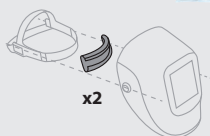

Classico
★

TrueColor
★★★★

Viene fornito con un archetto Multi Pro progettato per ridurre al minimo l'affaticamento del collo.

DATI TECNICI

Protezione UV/IR	DIN 15
Classificazione	1/1/1
Tinta chiara	4
Tinta scura	5-9 / 9-13
Tempo di reazione	0.04 ms/04 ms
Tempo di ritorno alla luce	da 0,1 a 0,9 sec
Campo visivo	100 x 83 mm
Energia	solare + 2 batterie (CR 2450*2)
Peso	550 g
Impostazioni	Sensibilità, ritardo, tinta, affilatura, memoria
Sensore di luce	4
Campi di applicazione	MMA 5 ▶ 400 / TIG 5 ▶ 250 / MIG-MAG 5 ▶ 500
Norme	CE / EN 175B / EN 166 / EN 379

ACCESSORI

Sacco maschera saldatura

043299

Zaino a maschera

066656

Fascia elastica
062627

VETRI

114 X 133 (x10)	043893	106 X 89,5 (x5)	046825

Lente d'ingrandimento (x1)

zoom x2

042780

zoom x3

064140