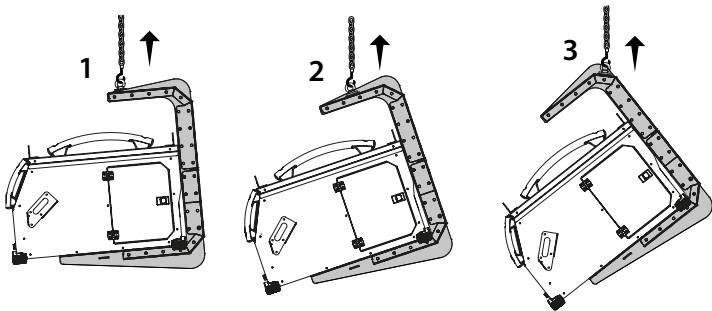

KELIOS POZICIJOS

Suvirinimą palengvina daugybė galimų padėčių.