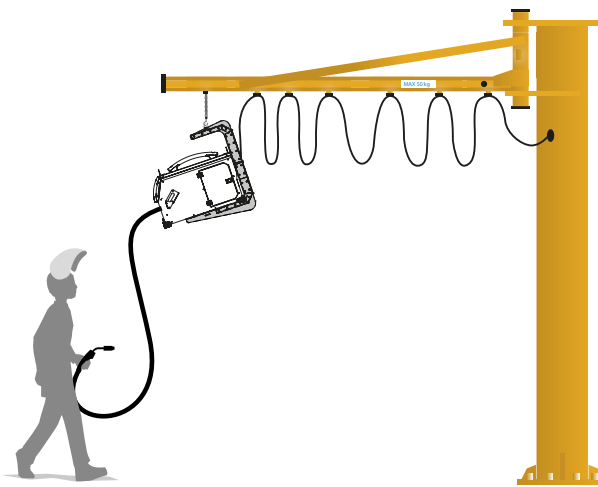

KELIOS POZICIJOS

Suvirinimą palengvina daugybė galimų padėčių.