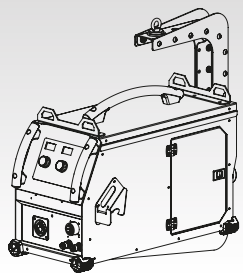

KOMPATIBILUMAS

Tinka visiems šiems vielos tiektuvams:

EXAFEED / GENFEED