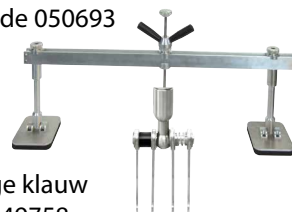

Dit apparaat, met een vermogen van 3800A en aan te sluiten op een stroomnetwerk van 400V, is het ideale gereedschap voor diverse herstelwerkzaamheden en het uitdeuken van staal. Eenvoudig in gebruik dankzij het pistool met automatische opstart en het intuïtieve bedieningspaneel.

OPTIES :

Manuspot
Art.code : 050679

Trolley
Art. code 051331

Dent bar
Art. code 050693

Quick spot air gun V2
Art.code : 057340

Viervoudige klauw
Art. code 049758

	I ₂ max A		SEPARATE CABLE GUN	U ₂ V		IRMS A			SYNERGIC		
50/60hz	3800	Auto	•	7,4	16	2800	OK	OK	•	cm 22.5x36x23.5	kg 26