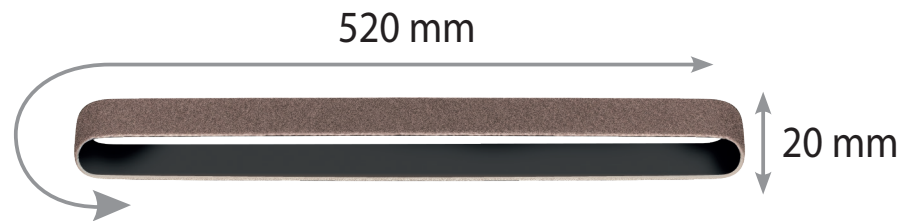

Met deze eenvoudig te bedienen bandschuurmachine met 360° draaibare arm kunt u zeer precies en doeltreffend werken. De schuurarm kan 360° gedraaid worden : de schuurmachine kan zo perfect worden aangepast aan al uw werkzaamheden, ook in moeilijk bereikbare zones. De schuurmachine kan worden gebruikt voor het gladschuren van lasspatten, voor het verwijderen van roest, verf.....

PLUSPUNTEN

- Precies (band van 20mm)
- De schuurarm kan 360° draaien
- Licht en handzaam

GESCHIKT VOOR HET UITVOEREN VAN WERKZAAMHEDEN IN DE WERKPLAATS

- Laag geluidsniveau 84dB
- Zeer goed bestand tegen schokken en vallen
- Ligt goed in de hand

Korrel 60 (x 5) **060913**

Korrel 80 (x 5) **060920**

Korrel 100 (x 5) **060937**

Snelheid (aantal toeren/ minuut)	Geluidsniveau Db(A)	Luchtverbruik (l/min)	Luchtdruk (bar)	Afmeting (cm)	Gewicht (kg)
16000	84	171	6.3	34	1.2