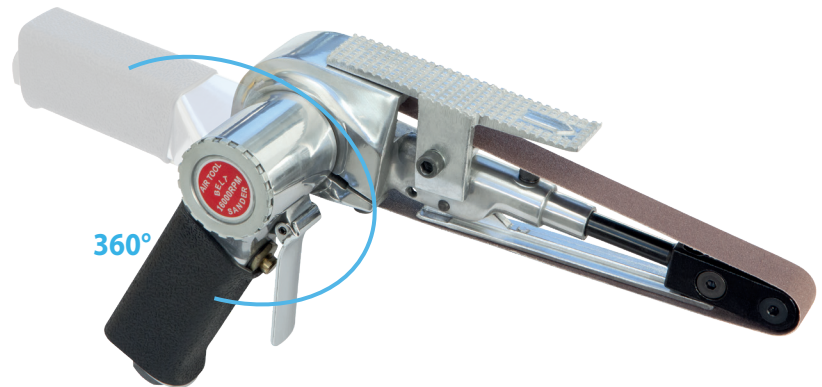

Met deze eenvoudig te bedienen bandschuurmachine met 360° draaibare arm kunt u zeer precies en doeltreffend werken. De schuurarm kan 360° gedraaid worden : de schuurmachine kan zo perfect worden aangepast aan al uw werkzaamheden, ook in moeilijk bereikbare zones. De schuurmachine kan worden gebruikt voor het gladschuren van lasspatten, voor het verwijderen van roest, verf.....

PLUSPUNTEN

- Precies (band van 20mm)
- De schuurarm kan 360° draaien
- Licht en handzaam

GESCHIKT VOOR HET UITVOEREN VAN WERKZAAMHEDEN IN DE WERKPLAATS

- Laag geluidsniveau 84dB
- Zeer goed bestand tegen schokken en vallen
- Ligt goed in de hand