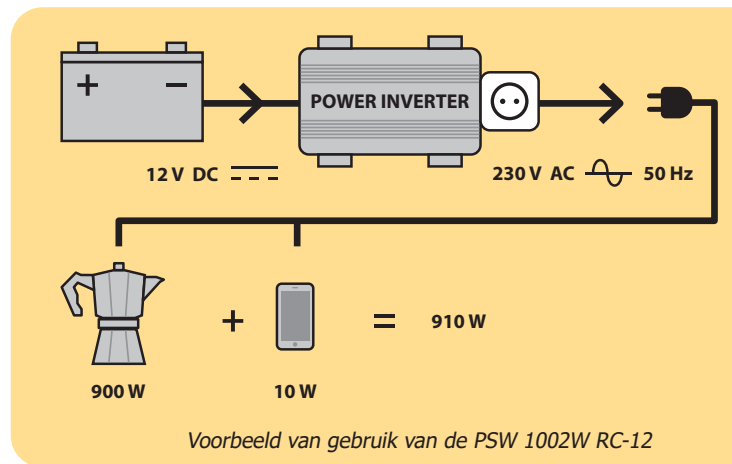

## Op afstand te bedienen

De meegeleverde afstandsbediening kan, dankzij de lange kabel, op 6 m afstand worden geïnstalleerd. Drie functies :

- Het op afstand bedienen van de omvormer met de On/Off knop.
- Het lampje waarschuwt u in geval van storing.
- Het leveren van informatie over de staat van de accu en de verbruikte stroom dankzij het digitale display.

Geleverd met :

Power	Peak Power	Pure Sin Wave	Optimum Efficiency	Input DC	Output AC	Output USB DC							
1000 W	2000 W	■	90%	12 V	230 V	5 V - 2 A	10 mm <sup>2</sup>	■	■	■	-	375 x 210 x 100 mm	4.3 kg