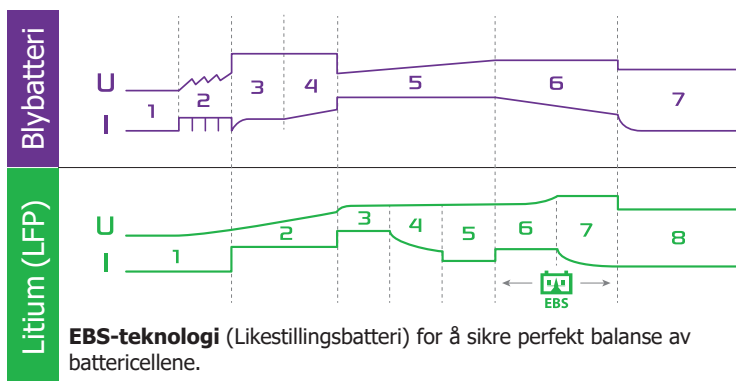

GYSFLASH 20.12 / 24 PL med en effekt på 20 A er en flerspennings lader designet for å lade 12 V og 24 V blybatterier (Gel, AGM, Liquid, etc.) og litium-jernfosfat (LFP / LiFePO₄).
Den har 4 forskjellige intelligente ladeprogrammer som garanterer ytelsen til hver batteriteknologi.

DOBBEL TEKNOLOGI: BLY- OG LITIUM-BATTERIER

• **Høy effektivitet**, driftsyklus 20 A ved 100% (40°C).

• **4 lademoduser :**

		4 lademoduser
Pb Blybatteri	12 V	15 Ah til 300 Ah
	24 V	15 Ah til 240 Ah
LiFePO₄ Litium-jernfosfat	12 V	7 Ah til 300 Ah
	24 V	7 Ah til 240 Ah

• **3 ladespenninger:** 7 A, 15 A og 20 A. Gir deg mulighet til å velge ladestrøm som passer best til batteriets teknologi og kapasitet.

• Optimal lading for opprettholdelse av batteriet, laderen kan forbli tilkoblet på ubestemt tid på vinteren for å opprettholde batteriet. «Auto Restart» -funksjonen betyr at laderen vil huske innstillingene og starte på nytt automatisk ved strømbrudd.

• Batterilading fra 2 V.

100% AUTOMATISK LADING

• Utvider levetid og ytelse av bly (gel, AGM, væske, kalsium, osv.) og litium (LFP) batterier.
• **Ekstern temperaturmåler**, for optimal batterilading, om det er sommer eller vinter. Laderen justerer ladeparametrene avhengig av omgivelsestemperatur.

Spesifikk 7-trinns ladekurve for hver batteri-teknologi. Kan trygt stå tilkoblet uten tilsyn.

Spesikk ladekurve i 8 trinn uten tilsyn.

«**UVP* Wake up**» -funksjon: reaktiverer et batteri i beskyttelse etter en dyp utlading og starter ladingen automatisk.

*UVP : Under spenningsbeskyttelse

SIKKERHET

- **Beskyttelse av kjøretøyets elektronikk:** beskyttelse mot kortslutning, polaritet reversering og overlading. System for hindring av gnister.
- **Automatisk stand-by modus**, hvis batteriet er frakoblet.
- **Integrert temperaturmåler** for å hindre oppvarming av den interne elektronikken.
- **Forenklet grensesnitt** for å hindre brukerfeil.

ERGONOMISK

- Kompakt design, lett og portabel.
- Tilkobling av klemmene med hurtigkontakt (Anderson).
- Kan monteres på vegg, valgfritt magnetisk system tilgjengelig (ref. 026063).