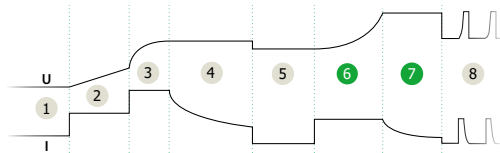

*UVP : Under spenningsbeskyttelse

- 1 Analyse
- 2 Recovery
- 3 Lade
- 4 Opptak

- 5 Test
- 6 Komplement
- 7 Balanse
- 8 Floating lading

Leveret med:

Batteriklemmer
(45 cm)

Eyelets - M6
(45 cm)

Hannplugg
(145 cm)