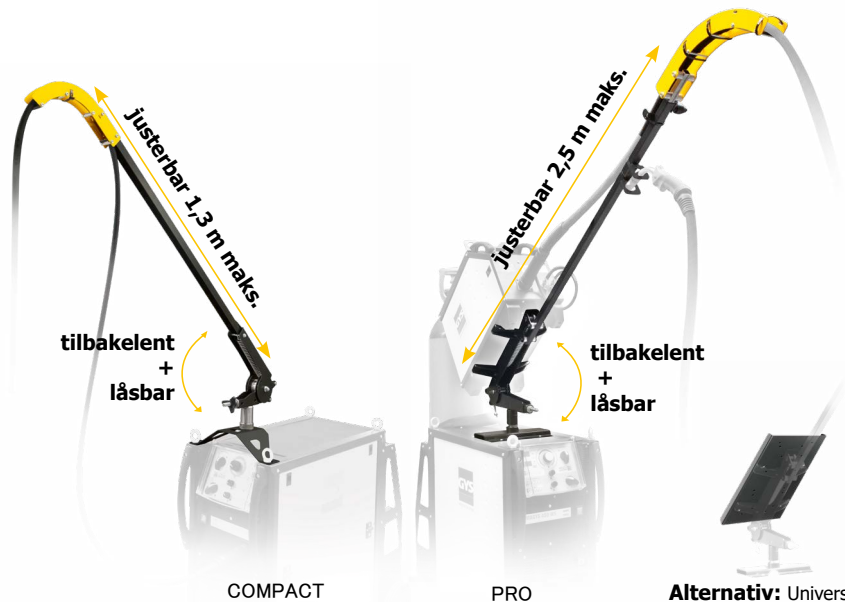

Justerbare balansearmen for halvautomatiske sveisestasjoner. Utstyrt med en arm og en styrespak, reduserer MIG LIFT-ene brukerens fysiske anstrengelse og bidrar til å forhindre gjentatt belastningsskade (RSI) ved å støtte vekten av fakkelen og trådmateren (PRO-versjon). Kan brukes med ikke-GYS trådmaterer ved å bruke den valgfrie universalstøtten.

FORDELER

● For sveiseren:

- ✓ Tilbyr større mobilitet.
- ✓ Reduserer innsats.
- ✓ Gjør sveising enklere.
- ✓ Frigjør gulvplass.

● For fakkelen:

- ✓ Holder fakkelen i en rett linje.
- ✓ Forhindrer sleping i bakken.
- ✓ Mindre sannsynlighet for å slippe fakkelen.
- ✓ Lengre levetid på lommelykten.

Lengde: justerbar opp til 1,30 m
 Rotasjon: 180°

180°

KOMPATIBILITET

| | Lengde justerbar | Rotasjon | Kompatibel med lommelykt | | Kompatibilitet | | | | | | | | | | | | | | | |
|-------------------------|------------------|----------|--------------------------|---|----------------|-----------------|---------------|------|------|----------|---------------|-------------|---------------|---------------|---------------|---------------------|---------------------|---------------|---------------------------|-------|
| | | | | | KRONOS / ARKAD | | | | | | | | NEOMIG-i | | EXAGON GENI | NEOPULSE / PULSEMIG | | | | |
| | | | | | Normal | Avtrekk av røyk | 250 millioner | 250T | 320T | 400T DUO | 400T DUO + WF | 400T W + WF | 400T G + WF | 400T GW + WF | 400 G + WF | 500 G + WF | + Separat trådmater | 400 CW | 400 G + Separat trådmater | 500 G |
| MIG LIFT COMPACT | 1,3 m maks | 180° | ✓ | — | ✓ | ✓ | ✓ | ✓ | — | — | — | — | — | — | — | — | + opsjon 072237 | — | — | |
| MIG LIFT PRO | 2,5 m maks | 360° | ✓ | ✓ | — | — | — | — | ✓ | ✓ | ✓ | ✓ | + vogn 077522 | + vogn 077522 | + vogn 077522 | — | — | + vogn 077522 | ✓ | ✓ |