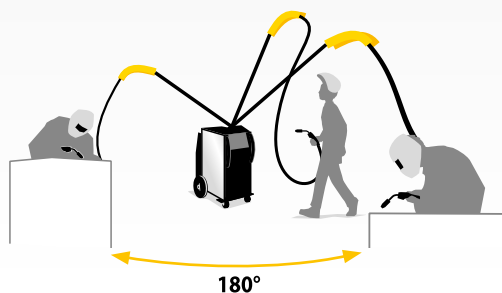

Justerbare balansearmen for halvautomatiske sveisestasjoner. Utstyrt med en arm og en styrespak, reduserer MIG LIFT-ene brukerens fysiske anstrengelse og bidrar til å forhindre gjentatt belastningsskade (RSI) ved å støtte vekten av fakkelen og trådmateren (PRO-versjon). Kan brukes med ikke-GYS trådmaterer ved å bruke den valgfrie universalstøtten.

COMPACT

PRO

Alternativ: Universal støtte for mig lift pro: kan bruke hvilken som helst trådmater
 ref.046436

SPESIFIKASJONER

● MIG Lift PRO:

Lengde: justerbar opp til 2,50 m
 Rotasjon: 360°

360°

● MIG Lift COMPACT:

Lengde: justerbar opp til 1,30 m
 Rotasjon: 180°

180°

KOMPATIBILITET

| | Lengde justerbar | Rotasjon | Kompatibel med lommelykt | | Kompatibilitet | | | | | | | | | | | | | | | |
|-------------------------|------------------|----------|--------------------------|---|----------------|-----------------|---------------|------|------|----------|---------------|-------------|---------------|---------------|---------------|---------------------|---------------------|---------------|---------------------------|-------|
| | | | | | KRONOS / ARKAD | | | | | | | | NEOMIG-i | | EXAGON GENI | NEOPULSE / PULSEMIG | | | | |
| | | | | | Normal | Avtrekk av røyk | 250 millioner | 250T | 320T | 400T DUO | 400T DUO + WF | 400T W + WF | 400T G + WF | 400T GW + WF | 400 G + WF | 500 G + WF | + Separat trådmater | 400 CW | 400 G + Separat trådmater | 500 G |
| MIG LIFT COMPACT | 1,3 m maks | 180° | ✓ | — | ✓ | ✓ | ✓ | ✓ | — | — | — | — | — | — | — | — | + opsjon 072237 | — | — | |
| MIG LIFT PRO | 2,5 m maks | 360° | ✓ | ✓ | — | — | — | — | ✓ | ✓ | ✓ | ✓ | + vogn 077522 | + vogn 077522 | + vogn 077522 | — | — | + vogn 077522 | ✓ | ✓ |