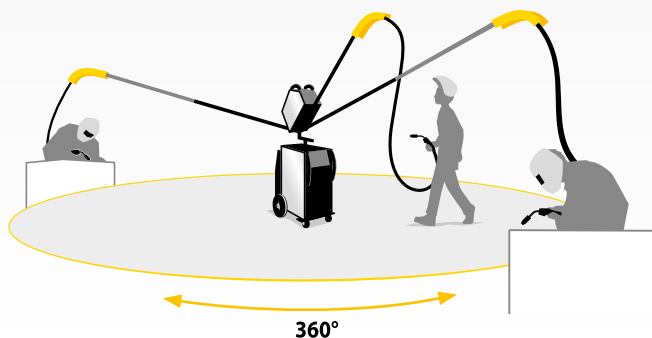

Justerbare balansearmen for halvautomatiske sveisestasjoner. Utstyrt med en arm og en styrespak, reduserer MIG LIFT-ene brukerens fysiske anstrengelse og bidrar til å forhindre gjentatt belastningsskade (RSI) ved å støtte vekten av fakkelen og trådmateren (PRO-versjon). Kan brukes med ikke-GYS trådmaterer ved å bruke den valgfrie universalstøtten.

COMPACT

PRO

Alternativ: Universal støtte for mig lift pro: kan bruke hvilken som helst trådmater
 ref.046436

SPESIFIKASJONER

● MIG Lift PRO:

Lengde: justerbar opp til 2,50 m
 Rotasjon: 360°

360°

● MIG Lift COMPACT:

Lengde: justerbar opp til 1,30 m
 Rotasjon: 180°

180°

KOMPATIBILITET

| | Lengde justerbar | Rotasjon | Kompatibel med lommelykt | | Kompatibilitet | | | | | | | | | | | | | | | |
|-------------------------|------------------|----------|--------------------------|---|----------------|-----------------|---------------|------|------|----------|---------------|-------------|---------------|---------------|---------------|---------------------|---------------------|---------------|---------------------------|-------|
| | | | | | KRONOS / ARKAD | | | | | | | | NEOMIG-i | | EXAGON GENI | NEOPULSE / PULSEMIG | | | | |
| | | | | | Normal | Avtrekk av røyk | 250 millioner | 250T | 320T | 400T DUO | 400T DUO + WF | 400T W + WF | 400T G + WF | 400T GW + WF | 400 G + WF | 500 G + WF | + Separat trådmater | 400 CW | 400 G + Separat trådmater | 500 G |
| MIG LIFT COMPACT | 1,3 m maks | 180° | ✓ | — | ✓ | ✓ | ✓ | ✓ | — | — | — | — | — | — | — | — | + opsjon 072237 | — | — | |
| MIG LIFT PRO | 2,5 m maks | 360° | ✓ | ✓ | — | — | — | — | ✓ | ✓ | ✓ | ✓ | + vogn 077522 | + vogn 077522 | + vogn 077522 | — | — | + vogn 077522 | ✓ | ✓ |