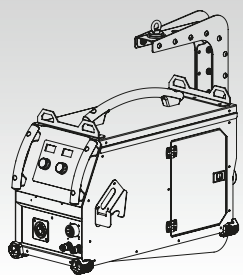

Este suporte de lingagem foi desenvolvido para se adaptar aos suportes de soldadura e oferecer toda a segurança necessária. Seu design é destinado a acomodar todos os alimentadores do mercado.

VANTAGENS

- ✓ **ECONÓMICO**,
o trabalho do soldador é facilitado.
- ✓ **PRÁTICO**,
o espaço de trabalho é otimizado.
- ✓ **SEGURO**,
o gancho é isolado eletricamente.
- ✓ **UNIVERSAL**,
todos os alimentadores se encaixam.
- ✓ **ROBUSTO**,
pode suportar cargas até 50 kg.

MULTI POSIÇÕES

Condições de soldadura são facilitadas pelas diferentes posições possíveis.

COMPATIBILIDADE IMEDIATA

Adaptação fabricante imediata para os alimentadores abaixo:

EXAFEED / GENFEED

NEOFEED / PULSFEED