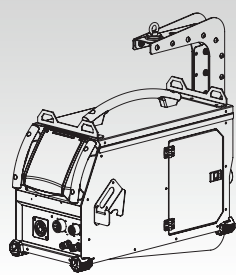

Este suporte de lingagem foi desenvolvido para se adaptar aos suportes de soldadura e oferecer toda a segurança necessária. Seu design é destinado a acomodar todos os alimentadores do mercado.

VANTAGENS

- ✓ **ECONÓMICO**,
o trabalho do soldador é facilitado.
- ✓ **PRÁTICO**,
o espaço de trabalho é otimizado.
- ✓ **SEGURO**,
o gancho é isolado eletricamente.
- ✓ **UNIVERSAL**,
todos os alimentadores se encaixam.
- ✓ **ROBUSTO**,
pode suportar cargas até 50 kg.

MULTI POSIÇÕES

Condições de soldadura são facilitadas pelas diferentes posições possíveis.

COMPATIBILIDADE IMEDIATA

Adaptação fabricante imediata para os alimentadores abaixo:

EXAFEED / GENFEED

NEOFEED / PULSFEED