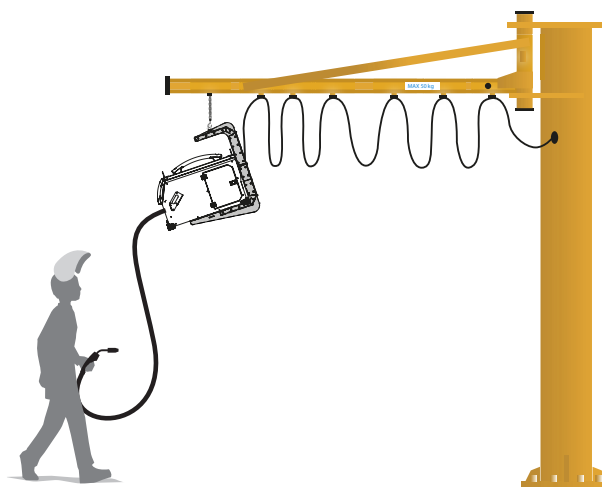

Este suporte de lingagem foi desenvolvido para se adaptar aos suportes de soldadura e oferecer toda a segurança necessária. Seu design é destinado a acomodar todos os alimentadores do mercado.

VANTAGENS

- ✓ **ECONÓMICO**,
o trabalho do soldador é facilitado.
- ✓ **PRÁTICO**,
o espaço de trabalho é otimizado.
- ✓ **SEGURO**,
o gancho é isolado eletricamente.
- ✓ **UNIVERSAL**,
todos os alimentadores se encaixam.
- ✓ **ROBUSTO**,
pode suportar cargas até 50 kg.

MULTI POSIÇÕES

Condições de soldadura são facilitadas pelas diferentes posições possíveis.

COMPATIBILIDADE IMEDIATA

Adaptação fabricante imediata para os alimentadores abaixo:

EXAFEED / GENFEED

NEOFEED / PULSFEED