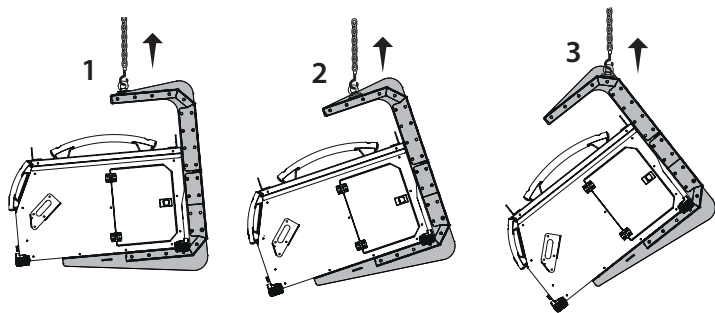

Este suporte de lingagem foi desenvolvido para se adaptar aos suportes de soldadura e oferecer toda a segurança necessária. Seu design é destinado a acomodar todos os alimentadores do mercado.

VANTAGENS

- ✓ **ECONÓMICO**,
o trabalho do soldador é facilitado.
- ✓ **PRÁTICO**,
o espaço de trabalho é otimizado.
- ✓ **SEGURO**,
o gancho é isolado eletricamente.
- ✓ **UNIVERSAL**,
todos os alimentadores se encaixam.
- ✓ **ROBUSTO**,
pode suportar cargas até 50 kg.

MULTI POSIÇÕES

Condições de soldadura são facilitadas pelas diferentes posições possíveis.

COMPATIBILIDADE IMEDIATA

Adaptação fabricante imediata para os alimentadores abaixo:

EXAFEED / GENFEED

NEOFEED / PULSFEED