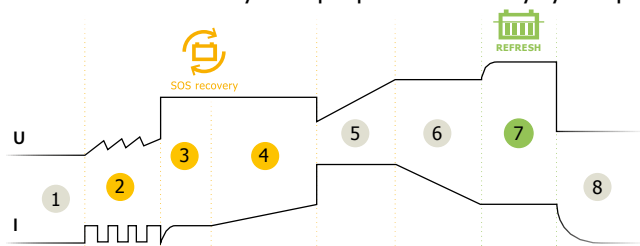

100% АВТОМАТИЧЕСКАЯ ЗАРЯДКА

- Зарядка и подпитка в **8 этапов** без надзора максимально увеличивают срок службы и рабочие характеристики АКБ.
- Восстанавливает глубоко разряженные аккумуляторы >2В (SOS Recovery 🏠).