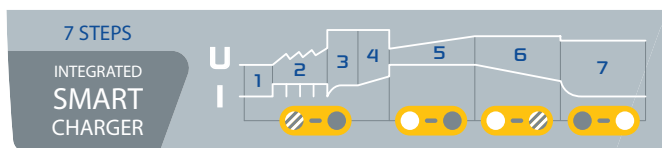

STARTPACK PRO 12.24 CI - это профессиональный автономный бустер для свинцовых аккумуляторов (жидких, AGM, EFB, гелевых...) **12 В и 24 В**. Благодаря двум внутренним высокопроизводительным свинцовым батареям он вырабатывает очень мощный пусковой ток. Бустер включает в себя интеллектуальное зарядное устройство, отлично сохраняющее здоровье его 2 аккумуляторов. Компактный, прочный и поставляется с тележкой, он идеально подходит для ремонта на рабочих участках и в сельскохозяйственных мастерских (грузовики, автобусы или строительная техника).

Очень мощный бустер 12/24 В

Две высококачественные внутренние батареи (ENERSYS : 2 x 30 Ач) обеспечивают STARTPACK PRO 12.24 CI высоким пусковым током (до 6200 А в пике).

• Он запускает все автомобили, оснащенные свинцовыми аккумуляторами (жидкими, AGM, EFB, гелевыми...) за несколько секунд: 1300 А при 12 В, 1200 А при 24 В.

START	
12 V / 24 V PETROL & DIESEL	24 V

Встроенное автоматическое зарядное устройство

- Благодаря мощному встроенному зарядному устройству 4 А (кривая IUoU) Startpack PRO 12.24 CI **можно заряжать от сети до 100%, быстро и без присмотра**.
- Его **интеллектуальная 7-ступенчатая** кривая зарядки продлевает срок службы и производительность двух внутренних аккумуляторов.

Идеально подходит для обслуживания на рабочих участках

Компактный, STARTPACK PRO 12.24 CI имеет удобное соотношение веса и мощности. **Поставляемый с тележкой**, он легко транспортируется и идеально адаптируется ко всем типам окружающей среды (в мастерской или на участке).

Использование в полной безопасности

Данное устройство имеет общую защиту бортовой электроники, зарядного устройства, аккумулятора и пользователя.

✓ Выключатель батарей:

- Сохраняет бортовую электронику.
- Предотвращает короткие замыкания
- защищает от инверсии полярности (со звуковой сигнализацией + световой индикатор).
- Избегает образование искр в момент подключения зажимов.