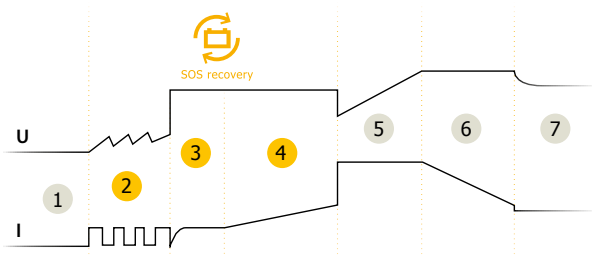

GYSFLASH 4.12 je špeciálne navrhnutá na nabíjanie 12V batérií malých vozidiel, ako sú malé mestské autá, motorky, vodné skútre, motokáry alebo kosačky na trávnu. Jej 7-stupňová inteligentná nabíjacia krivka poskytuje optimálne nabíjanie a nabíja za polovicu času v porovnaní s tradičnou nabíjačkou.

IDEÁLNE PRE MALÉ AUTÁ

- **Určené pre 12 V batérie od 1,2 do 90 Ah**, alebo na udržiavacie nabíjanie až do 130 Ah.
- **Zimný režim ❄ / štart stop AGM batérií :**
 - režim nabíjania pre chladné počasie (*menej ako 5 °C*).
 - Optimálny režim pre batérie Start & Stop (AGM).
- **Adaptér do cigaretového zapaľovača**, nabíjajte batériu pripojením Gysflash k cigaretovému zapaľovaču vozidla (*voliteľný kábel*).
- **Optimalizované udržiavacie nabíjanie**, nabíjačka môže zostať počas zimy zapojená neobmedzene dlho, aby sa udržal stav batérie. Funkcia "Auto Restart", vďaka ktorej sa nabíjačka môže po výpadku prúdu automaticky reštartovať so správnymi nastaveniami.

VYSOKO VÝKONNÉ NABÍJANIE

- 7-stupňová nabíjacia krivka zabezpečuje maximálny výkon a dlhú životnosť batérie.
- Obnovuje hlboko vybité batérie >2V (SOS Recovery).

- 1 Analýza
- 2 Obnova
- 3 Test
- 4 Odsírenie
- 5 Náplň
- 6 Absorpcia
- 7 Plávajúca náplň

ERGONOMIKA

- Ultrakompaktný dizajn, ľahký a prenosný.
- Rýchle/jednoduché pripojenie vodotesných konektorov.
- Odolnosť voči vniknutiu prachu a vody (IP65 - nie je vodotesný).
- Možnosť pripevnenia na stenu.