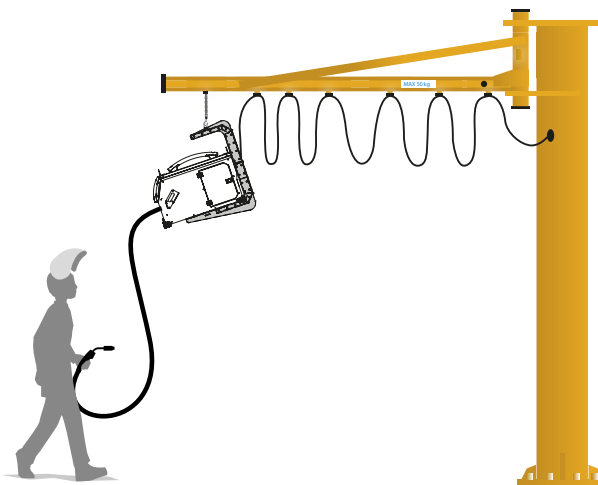

# Závesná podpera pre podávač drôtov

Ref. 036277

TOPARC

Táto závesná podpera pre podávač drôtov je navrhnutá na prácu s káblovými podperami horákov a zaručuje bezpečnosť používateľa. Je navrhnutá tak, aby sa hodila na všetky priemyselné podávače drôtu.

## VÝHODY

- ✓ **ERGONOMICKÝ,**  
zváračovi uľahčuje prácu.
- ✓ **PRAKTICKÝ,**  
pracovný priestor je optimalizovaný.
- ✓ **BEZPEČNÝ,**  
háč je elektricky izolovaný.
- ✓ **UNIVERZÁLNY,**  
hodí sa na všetky podávače drôtu.
- ✓ **ROBUSTNÝ,**  
unesie zaťaženie až do 50 kg.

## VIACERO POZÍCIÍ

Zváranie je uľahčené vďaka mnohým možným polohám.