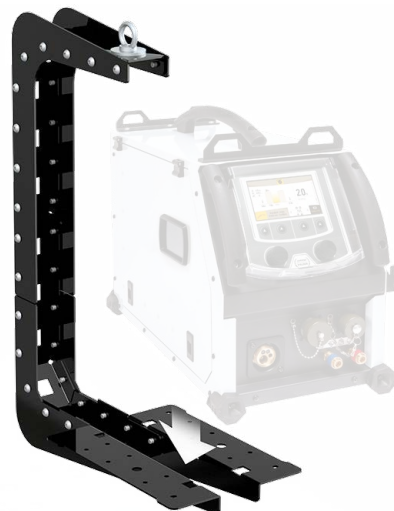

# Závesná podpera pre podávač drôtov

Ref. 036277

TOPARC

Táto závesná podpera pre podávač drôtov je navrhnutá na prácu s káblovými podperami horákov a zaručuje bezpečnosť používateľa. Je navrhnutá tak, aby sa hodila na všetky priemyselné podávače drôtu.

## VÝHODY

- ✓ **ERGONOMICKÝ,**  
zváračovi uľahčuje prácu.
- ✓ **PRAKTICKÝ,**  
pracovný priestor je optimalizovaný.
- ✓ **BEZPEČNÝ,**  
háč je elektricky izolovaný.
- ✓ **UNIVERZÁLNY,**  
hodí sa na všetky podávače drôtu.
- ✓ **ROBUSTNÝ,**  
unesie zaťaženie až do 50 kg.

## VIACERO POZÍCIÍ

Zváranie je uľahčené vďaka mnohým možným polohám.

## KOMPATIBILITA

Je vhodný pre všetky nasledujúce podávače drôtu:

EXAFEED / GENFEED

NEOFEED / PULSFEED

WS-4R / WS-4L

TF-4R

WF 35 / WF 50