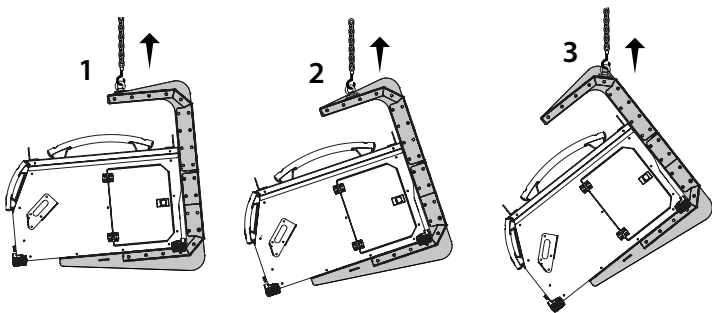

# Závesná podpera pre podávač drôtov

Ref. 036277

TOPARC

Táto závesná podpera pre podávač drôtov je navrhnutá na prácu s káblovými podperami horákov a zaručuje bezpečnosť používateľa. Je navrhnutá tak, aby sa hodila na všetky priemyselné podávače drôtu.

## VÝHODY

- ✓ **ERGONOMICKÝ,**  
zváračovi uľahčuje prácu.
- ✓ **PRAKTICKÝ,**  
pracovný priestor je optimalizovaný.
- ✓ **BEZPEČNÝ,**  
háč je elektricky izolovaný.
- ✓ **UNIVERZÁLNY,**  
hodí sa na všetky podávače drôtu.
- ✓ **ROBUSTNÝ,**  
unesie zaťaženie až do 50 kg.

## VIACERO POZÍCIÍ

Zváranie je uľahčené vďaka mnohým možným polohám.