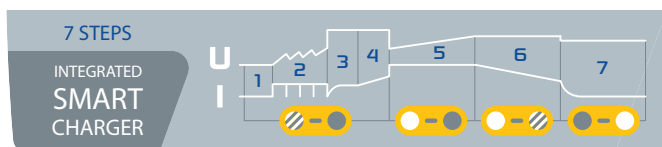

STARTPACK 12.24 CI je profesionalni, avtonomni zaganjalnik za 12 V in 24 V svinčene akumulatorje (tekoči, AGM, EFB in gel). Zahvaljujoč lastnima visoko zmogljivima notranjima svinčenima akumulatorjema lahko ustvari visok zagonski tok. V ta ojačevalnik je vgrajen pametni polnilnik, ki odlično ohranja stanje obeh vgrajenih akumulatorjev. Kompaktna in robustna naprava je idealna za popravila na kraju samem ali v avtomobilskih in kmetijskih delavnicah (za osebne avtomobile in dostavna vozila).

Zelo zmogljiv 12 / 24 V ojačevalnik

Dve visokokakovostni notranji bateriji (ENERSYS: 2 x 16 Ah) dajeta napravi STARTPACK 12.24 CI visok zagonski tok (z največjo vrednostjo 3 600 A). V nekaj sekundah (900 A pri 12 V, 700 A pri 24 V) lahko zažene vsa vozila, opremljena s svinčeniimi akumulatorji (tekoči, AGM, EFB in gel).

START	12 V	24 V
12 V / 24 V BENCINSKI & DIZELSKI		

Vgrajen samodejni polnilnik

- Zaradi zmogljivega vgrajenega polnilnika z močjo 4 A (krivulja IUoU) je mogoče napravo STARTPACK 12.24 CI **popolnoma in hitro napolniti iz električnega omrežja in jo je primerno pustiti brez nadzora.**
- Njena **pametna sedemstopenjska krivulja polnjenja** podaljša življenjsko dobo in zmogljivost notranjih baterij.

Odlično za delo na kraju samem

Kompaktni STARTPACK 12.24 CI ima ugodno razmerje med močjo in težo. Je robustnejši in **opremljen z ergonomskim ročajem**, zato je popolnoma prilagojen zahtevnim okoljem (v delavnicah ali na gradbišču).

Za varno uporabo

Ta izdelek zagotavlja zaščito vgrajene elektronike vozila, polnilnika, akumulatorja in uporabnika.

✓ Položaj OFF :

- ohranja vgrajeno elektroniko.
- preprečuje kratke stike in preobremenitve.
- ščiti pred spremembo polaritete (z zvočno opozorilno lučko).
- preprečuje iskre pri priključevanju sponk.