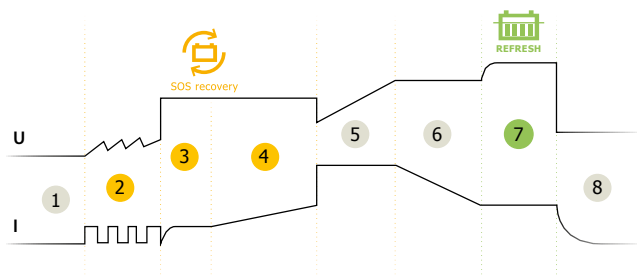

Naprava GYSFLASH 6.12 je posebej zasnovana za polnjenje 12V akumulatorjev majhnih vozil, kot so vse vrste avtomobilov, motornih koles ali vodnih skuterjev. Njegova 8-stopenjska inteligentna krivulja polnjenja zagotavlja optimalno polnjenje in polnjenje v pol krajšem času kot pri običajnih polnilnikih.

VISOKO ZMOGLJIVO POLNJENJE

- Osemstopenjska krivulja polnjenja zagotavlja največjo zmogljivost in dolgo življenjsko dobo baterije.
- Obnovi globoko izpraznjene baterije >2V (*SOS Recovery* 🔄).

- 1 Analiza
- 2 Obnovitev
- 3 Testiranje
- 4 Razžveplanje
- 5 Polnjenje
- 6 Absorpcija
- 7 Osvežitev (opcija)
- 8 Plavajoče polnjenje

ERGONOMIKA

- Izjemno kompaktna zasnova, lahka in prenosna.
- Hitro/lahko priključite vodotesne priključke.
- Odporen na vdor prahu in vode (IP65 - ni vodotesen).
- Lahko se pritrdi na steno.

Priloženo :