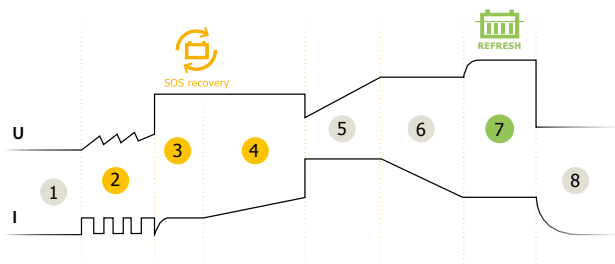

POLNILEC, NAMENJEN KLASIČNIM VOZILOM

- **Zasnovan za 6 in 12 V baterije od 1,2 do 125 Ah**, ali za vzdrževalno polnjenje do 170 Ah.
- **Posebni način SOS**: zasnovan za varno polnjenje majhnih baterij (od 1,2 do 15 Ah).
- **Obnovitveni način** : obnovi globoko izpraznjene baterije.
- **Optimizirano vzdrževalno polnjenje**, polnilnik lahko pozimi ostane neomejeno časa priključen na električno omrežje, da se ohrani zdravje baterije. Funkcija "Auto Restart" pomeni, da si polnilnik zapomni nastavitve in se v primeru prekinitve napajanja samodejno ponovno zažene.

100-ODSTOTNO SAMODEJNO POLNJENJE

- 8-stopenjska krivulja polnjenja zagotavlja največjo zmogljivost in dolgo življenjsko dobo baterije.
- Obnovi globoko izpraznjene baterije >2 V (SOS Recovery )

- 1 Analiza
- 2 Obnovitev
- 3 Test
- 4 Razžveplanje
- 5 Polnjenje
- 6 Absorpcija
- 7 Možnost osveževanja
- 8 Vzdrževanje polnjenja (plavajoče)

ERGONOMIKA

- Kompaktna zasnova, lahka in prenosna.
- Priključek s hitrim in vodotesnim priključkom.
- Odporen na vdor prahu in tekočin (IP65).
- Lahko se namesti na steno.

Priloženo:

Sponke
(45 cm)

Očesca - M6
(45 cm)