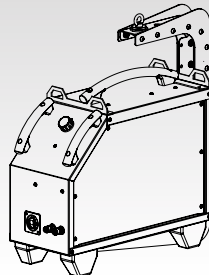

Detta slingstöd för trådmatare är utformat för att fungera med fackelkabelstöd och garanterar användarsäkerhet. Det är utformat för att passa med alla trådmatarverk i branschen.

## FLERA POSITIONER

Svetsning underlättas tack vare de många möjliga positionerna.

## KOMPATIBILITET

Passar direkt till alla följande trådmatare:

EXAFEED / GENFEED

NEOFEED / PULSFEED

WS-4R / WS-4L

TF-4R

WF 35 / WF 50