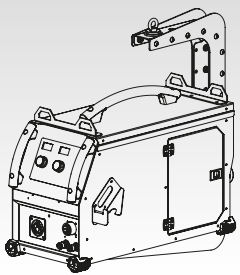

KOMPATIBILITET

Passar direkt till alla följande trådmatare:

EXAFEED / GENFEED