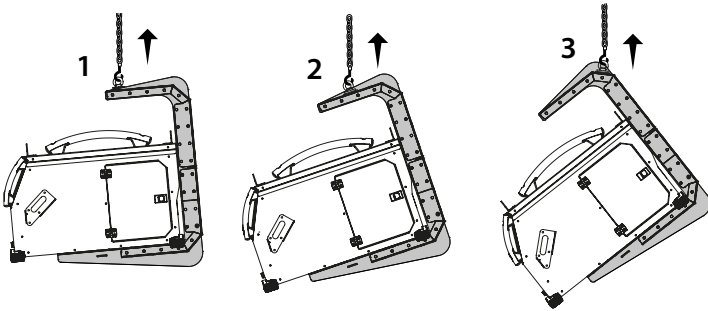

Detta slingstöd för trådmatare är utformat för att fungera med fackelkabelstöd och garanterar användarsäkerhet. Det är utformat för att passa med alla trådmatarverk i branschen.

## FÖRDELAR

- ✓ **ERGONOMISK,**  
svetsarens arbete underlättas
- ✓ **PRAKTISK,**  
arbetsområdet optimeras.
- ✓ **SÄKER,**  
krokan är elektriskt isolerad.
- ✓ **UNIVERSELL,**  
alla trådmatarverk passar.
- ✓ **ROBUST,**  
Den kan belastas med upp till 50 kg.

## FLERA POSITIONER

Svetsning underlättas tack vare de många möjliga positionerna.