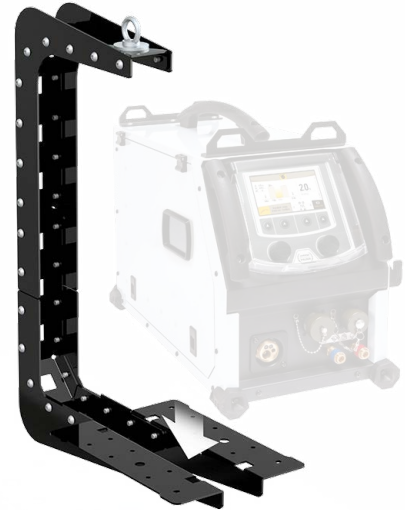

Detta slingstöd för trådmatare är utformat för att fungera med fackelkabelstöd och garanterar användarsäkerhet. Det är utformat för att passa med alla trådmatarverk i branschen.

## FÖRDELAR

- ✓ **ERGONOMISK,**  
svetsarens arbete underlättas
- ✓ **PRAKTISK,**  
arbetsområdet optimeras.
- ✓ **SÄKER,**  
krokan är elektriskt isolerad.
- ✓ **UNIVERSELL,**  
alla trådmatarverk passar.
- ✓ **ROBUST,**  
Den kan belastas med upp till 50 kg.

## FLERA POSITIONER

Svetsning underlättas tack vare de många möjliga positionerna.