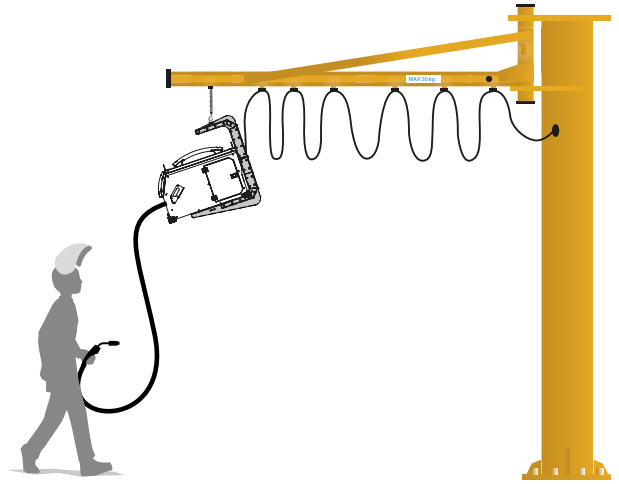

Detta slingstöd för trådmatare är utformat för att fungera med fackelkabelstöd och garanterar användarsäkerhet. Det är utformat för att passa med alla trådmatarverk i branschen.

## FÖRDELAR

- ✓ **ERGONOMISK,**  
svetsarens arbete underlättas
- ✓ **PRAKTISK,**  
arbetsområdet optimeras.
- ✓ **SÄKER,**  
krokan är elektriskt isolerad.
- ✓ **UNIVERSELL,**  
alla trådmatarverk passar.
- ✓ **ROBUST,**  
Den kan belastas med upp till 50 kg.

## FLERA POSITIONER

Svetsning underlättas tack vare de många möjliga positionerna.