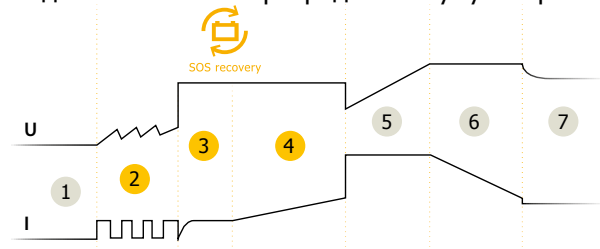

ВИСОКОПРОДУКТИВНИЙ ЗАРЯД

- 7-ступінчаста крива заряду забезпечує максимальну продуктивність і довговічність акумулятора.
- Відновлює глибоко розряджені акумулятори >2V (SOS Recovery 🔄).

- 1 Аналіз
- 2 Відновлення
- 3 Випробування
- 4 Десульфатація
- 5 Заряд
- 6 Поглинання
- 7 Плаваючий заряд

ЕРГОНОМІКА

- Ультракомпактний дизайн, легкий і портативний.
- Швидке / легке підключення водонепроникних роз'ємів.
- Стійкий до потрапляння пилу та води (IP65 - не водонепроникний).
- Може бути прикріплений до стіни.