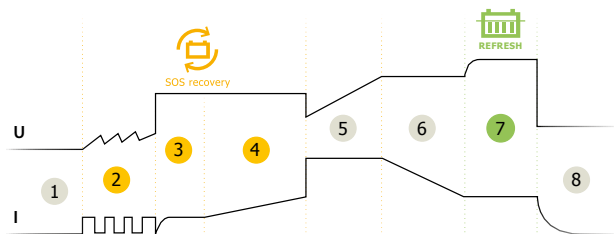

ЗАРЯДНИЙ ПРИСТРІЙ ДЛЯ КЛАСИЧНИХ АВТОМОБІЛІВ

- Призначений для акумуляторів 6 і 12 В ємністю від 1,2 до 125 Ач, або для технічної зарядки до 170 Ач.
- **Спеціальний режим SOS**: призначений для безпечної зарядки невеликих акумуляторів (від 1,2 до 15 Ач).
- **Режим відновлення** : відновлює глибоко розряджені акумулятори.
- **Оптимізований режим технічної зарядки**, зарядний пристрій може залишатися підключеним до мережі необмежений час взимку для підтримки здоров'я акумулятора. Функція "Автоматичний перезапуск" означає, що зарядний пристрій запам'ятає налаштування і автоматично перезапуститься у разі відключення електроенергії.

100% АВТОМАТИЧНА ЗАРЯДКА

- 8-ступінчаста крива заряджання забезпечує максимальну продуктивність і довговічність акумулятора.
- Відновлює глибоко розряджені акумулятори >2 В (SOS Recovery).

- 1 Аналіз
- 2 Відновлення
- 3 Тест
- 4 Десульфатація
- 5 Зарядка
- 6 Поглинання
- 7 Можливість оновлення
- 8 Обслуговуюча зарядка (плаваюча)

ЕРГОНОМІКА

- Компактний дизайн, легкий і портативний.
- Підключення за допомогою швидкого та водонепроникного роз'єму.
- Стійкий до потрапляння пилу та рідини (IP65).
- Може бути встановлений на стіні.

029149 | M6 | 029200

З'єднувач для вушок
45 см - M6
029194

50/60 Hz		Icharge	V	Charge	Maintenance	Zz	Ondulation/ Ripple	Charging curve		kg	mm	mm	SOS recovery	IP	
220-240 V AC	90 W	6 A	6/12 V	1.2 < 125 Ah	1.2 < 170 Ah	<1 Ah/ month	<150 mV Rms	IU ₀ U	8 step	0.72	190 x 100 x 52	195 x 365 x 70	Automatic >2V	IP 65	2 m