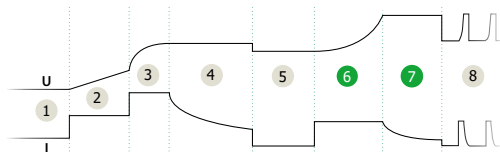

*UVP: захист від низької напруги.

- 1 Аналіз
- 2 Відновлення
- 3 Заряд
- 4 Поглинання
- 5 Тест
- 6 Доповнення
- 7 Балансування
- 8 Плаваючий заряд

У комплекті:

Затискачі
(45 см)

Вушка - M6
(45 см)

Штекер
(145 см)