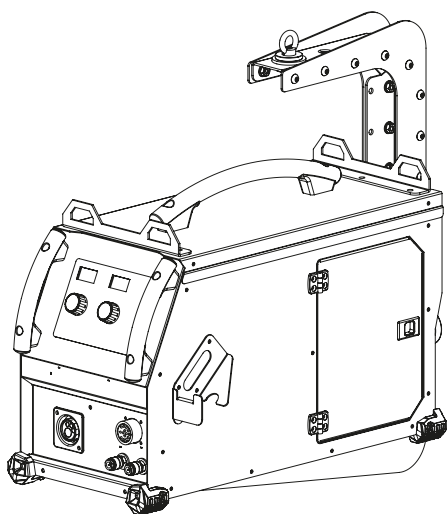

4

M6 (x1)

M6 (x2)

EXAFEED / GENFEED

NEOFEED / PULSFEED

WS-4R / WS-4L

TF-4R

WF 35

WF 50

Poids de charge maximal de 50kg selon la norme EN 60974-1. / Maximum load weight of 50 kg in accordance with the standard EN 60974-1. / Maximales Gewicht 50 kg gemäss der Norm EN 60974-1/ Peso de carga máximo de 50kg conforme a la norma EN 60974-4 / Максимальный вес – 50 кг соответственно стандарту EN 60974-1. / Carica massima sopportata : 50kg secondo la norma EN 60974-1. / Maximale laadgewicht 50 kg volgens de norm EN 60974-1.