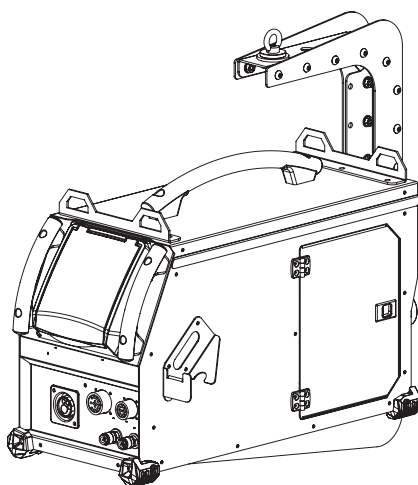

4

M6 (x1)

M6 (x2)

EXAFEED / GENFEED

NEOFEED / PULSFEED

WS-4R / WS-4L

TF-4R

WF 35

WF 50

Poids de charge maximal de 50kg selon la norme EN 60974-1. / Maximum load weight of 50 kg in accordance with the standard EN 60974-1. / Maximales Gewicht 50 kg gemäss der Norm EN 60974-1/ Peso de carga máximo de 50kg conforme a la norma EN 60974-4 / Максимальный вес – 50 кг соответственно стандарту EN 60974-1. / Carica massima sopportata : 50kg secondo la norma EN 60974-1. / Maximale laadgewicht 50 kg volgens de norm EN 60974-1.