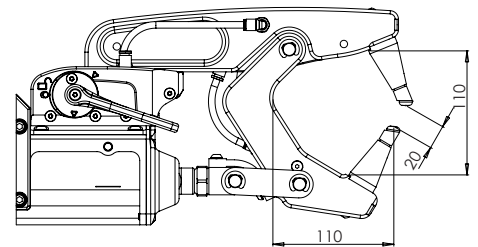

300 daN

G1 - 022768
8 bar / 550 daN

G2 - 022775
8 bar / 300 daN

G3 - 022782
8 bar / 550 daN

G4 - 022799
8 bar / 550 daN

G5 - 022805
8 bar / 550 daN

G8 - 022836
8 bar / 550 daN

G6 - 022812
8 bar / 550 daN

G7 - 022829
4 bar / 150 daN

For PTI PREMIUM & PTI PREMIUM PRO only

G11 - 071766
8 bar / 550 daN

G10 - 067165
8 bar / 400 daN

G12 - 075238
8 bar / 300 daN

G14 - 080942
8 bar / 550 daN

G9_X1 - 022881
8 bar / 550 daN

G9_X6 - 072275
8 bar / 300 daN

For PTI GENIUS & BP GENIUS only