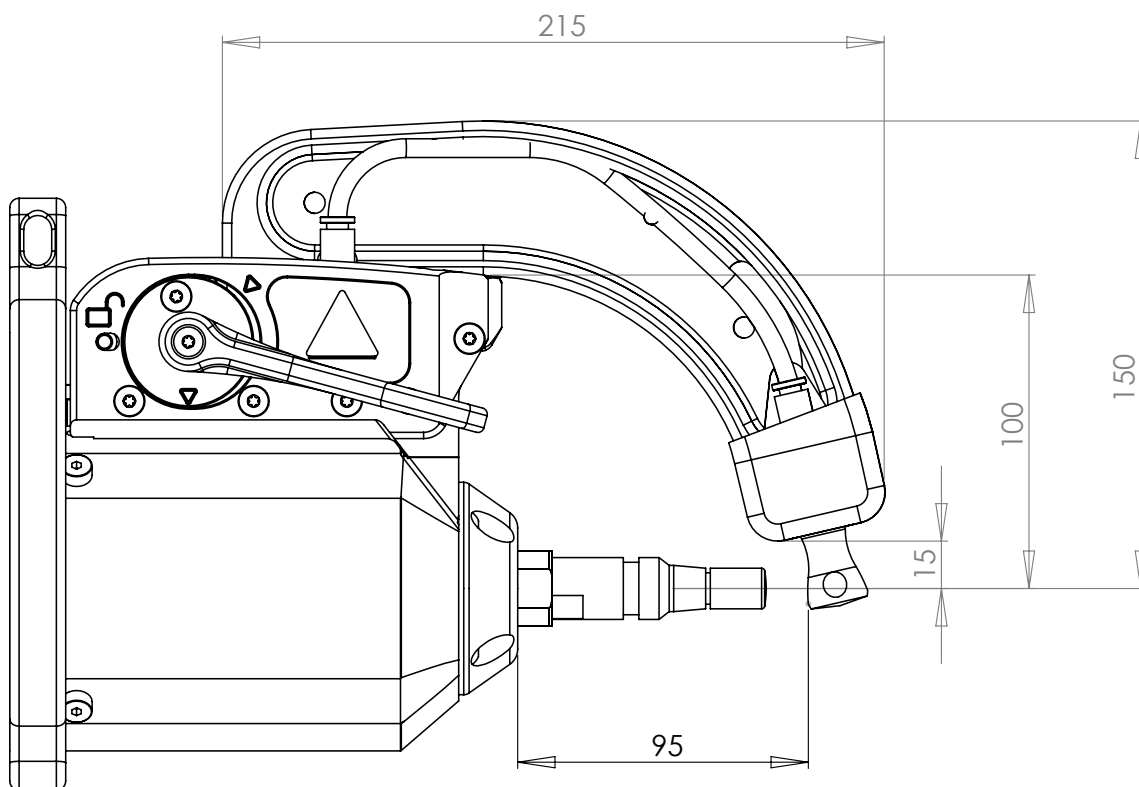

300 daN

G1 - 022768
8 bar / 550 daN

G2 - 022775
8 bar / 300 daN

G3 - 022782
8 bar / 550 daN

G4 - 022799
8 bar / 550 daN

G5 - 022805
8 bar / 550 daN

G8 - 022836
8 bar / 550 daN

G6 - 022812
8 bar / 550 daN

G7 - 022829
4 bar / 150 daN

For PTI PREMIUM & PTI PREMIUM PRO only

G11 - 071766
8 bar / 550 daN

G10 - 067165
8 bar / 400 daN

G12 - 075238
8 bar / 300 daN

G14 - 080942
8 bar / 550 daN

G9_X1 - 022881
8 bar / 550 daN

G9_X6 - 072275
8 bar / 300 daN

For PTI GENIUS & BP GENIUS only