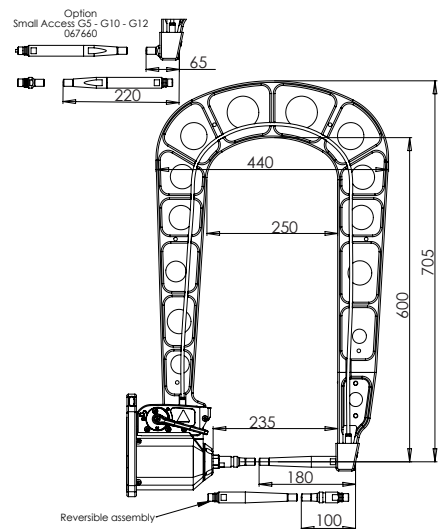

300 daN

G1 - 022768
8 bar / 550 daN

G2 - 022775
8 bar / 300 daN

G3 - 022782
8 bar / 550 daN

G4 - 022799
8 bar / 550 daN

G5 - 022805
8 bar / 550 daN

G8 - 022836
8 bar / 550 daN

G6 - 022812
8 bar / 550 daN

G7 - 022829
4 bar / 150 daN

For PTI PREMIUM & PTI PREMIUM PRO only

G11 - 071766
8 bar / 550 daN

G10 - 067165
8 bar / 400 daN

G12 - 075238
8 bar / 300 daN

G14 - 080942
8 bar / 550 daN

G9_X1 - 022881
8 bar / 550 daN

G9_X6 - 072275
8 bar / 300 daN

For PTI GENIUS & BP GENIUS only