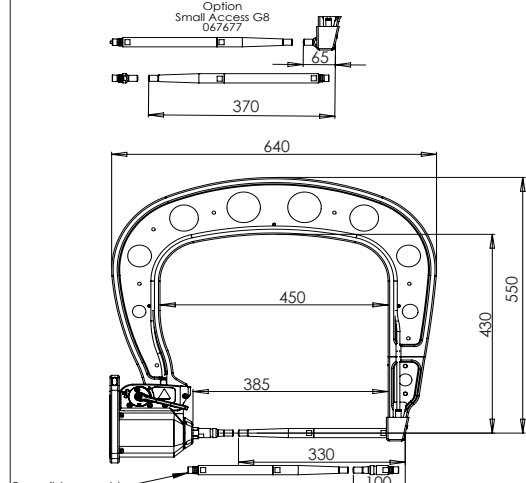

300 daN

G1 - 022768
8 bar / 550 daN

G2 - 022775
8 bar / 300 daN

G3 - 022782
8 bar / 550 daN

G4 - 022799
8 bar / 550 daN

G5 - 022805
8 bar / 550 daN

G8 - 022836
8 bar / 550 daN

G6 - 022812
8 bar / 550 daN

G7 - 022829
4 bar / 150 daN

For PTI PREMIUM & PTI PREMIUM PRO only

G11 - 071766
8 bar / 550 daN

G10 - 067165
8 bar / 400 daN

G12 - 075238
8 bar / 300 daN

G14 - 080942
8 bar / 550 daN

G9_X1 - 022881
8 bar / 550 daN

G9_X6 - 072275
8 bar / 300 daN

For PTI GENIUS & BP GENIUS only