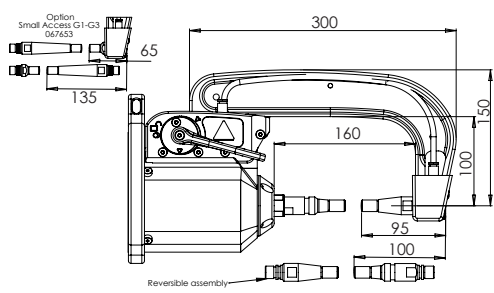

300 daN

G1 - 022768
8 bar / 550 daN

G2 - 022775
8 bar / 300 daN

G3 - 022782
8 bar / 550 daN

G4 - 022799
8 bar / 550 daN

G5 - 022805
8 bar / 550 daN

G8 - 022836
8 bar / 550 daN

G6 - 022812
8 bar / 550 daN

G7 - 022829
4 bar / 150 daN

For PTI PREMIUM & PTI PREMIUM PRO only

G11 - 071766
8 bar / 550 daN

G10 - 067165
8 bar / 400 daN

G12 - 075238
8 bar / 300 daN

G14 - 080942
8 bar / 550 daN

G9_X1 - 022881
8 bar / 550 daN

G9_X6 - 072275
8 bar / 300 daN

For PTI GENIUS & BP GENIUS only