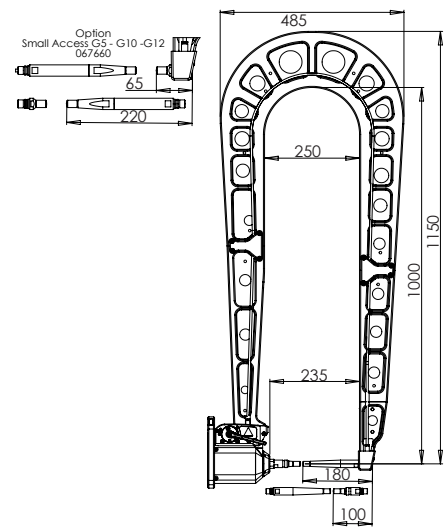

300 daN

G1 - 022768
8 bar / 550 daN

G2 - 022775
8 bar / 300 daN

G3 - 022782
8 bar / 550 daN

G4 - 022799
8 bar / 550 daN

G5 - 022805
8 bar / 550 daN

G8 - 022836
8 bar / 550 daN

G6 - 022812
8 bar / 550 daN

G7 - 022829
4 bar / 150 daN

For PTI PREMIUM & PTI PREMIUM PRO only

G11 - 071766
8 bar / 550 daN

G10 - 067165
8 bar / 400 daN

G12 - 075238
8 bar / 300 daN

G14 - 080942
8 bar / 550 daN

G9_X1 - 022881
8 bar / 550 daN

G9_X6 - 072275
8 bar / 300 daN

For PTI GENIUS & BP GENIUS only