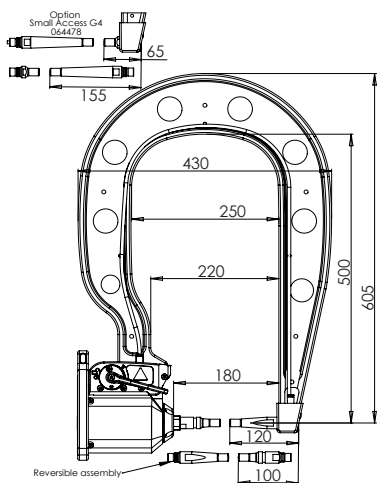

300 daN

G1 - 022768
8 bar / 550 daN

G2 - 022775
8 bar / 300 daN

G3 - 022782
8 bar / 550 daN

G4 - 022799
8 bar / 550 daN

G5 - 022805
8 bar / 550 daN

G8 - 022836
8 bar / 550 daN

G6 - 022812
8 bar / 550 daN

G7 - 022829
4 bar / 150 daN

For PTI PREMIUM & PTI PREMIUM PRO only

G11 - 071766
8 bar / 550 daN

G10 - 067165
8 bar / 400 daN

G12 - 075238
8 bar / 300 daN

G14 - 080942
8 bar / 550 daN

G9_X1 - 022881
8 bar / 550 daN

G9_X6 - 072275
8 bar / 300 daN

For PTI GENIUS & BP GENIUS only