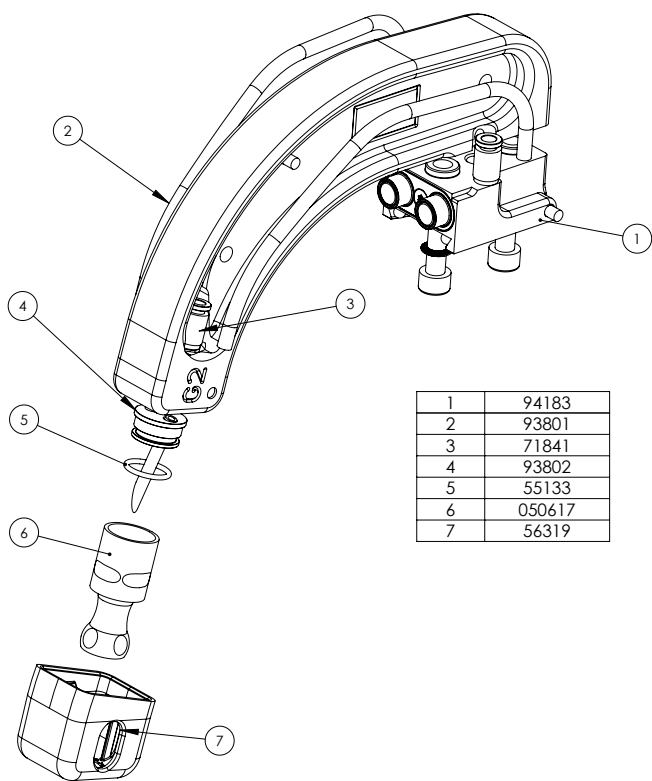

300 daN

G1 - 022768
8 bar / 550 daN

G2 - 022775
8 bar / 300 daN

G3 - 022782
8 bar / 550 daN

G4 - 022799
8 bar / 550 daN

G5 - 022805
8 bar / 550 daN

G8 - 022836
8 bar / 550 daN

G6 - 022812
8 bar / 550 daN

G7 - 022829
4 bar / 150 daN

For PTI PREMIUM & PTI PREMIUM PRO only

G11 - 071766
8 bar / 550 daN

G10 - 067165
8 bar / 400 daN

G12 - 075238
8 bar / 300 daN

G14 - 080942
8 bar / 550 daN

G9_X1 - 022881
8 bar / 550 daN

G9_X6 - 072275
8 bar / 300 daN

For PTI GENIUS & BP GENIUS only