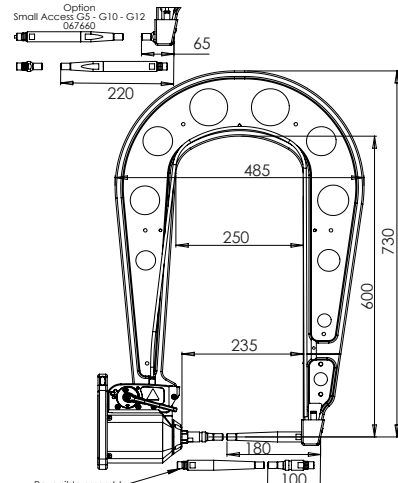

300 daN

G1 - 022768
8 bar / 550 daN

G2 - 022775
8 bar / 300 daN

G3 - 022782
8 bar / 550 daN

G4 - 022799
8 bar / 550 daN

G5 - 022805
8 bar / 550 daN

G8 - 022836
8 bar / 550 daN

G6 - 022812
8 bar / 550 daN

G7 - 022829
4 bar / 150 daN

For PTI PREMIUM & PTI PREMIUM PRO only

G11 - 071766
8 bar / 550 daN

G10 - 067165
8 bar / 400 daN

G12 - 075238
8 bar / 300 daN

G14 - 080942
8 bar / 550 daN

G9_X1 - 022881
8 bar / 550 daN

G9_X6 - 072275
8 bar / 300 daN

For PTI GENIUS & BP GENIUS only