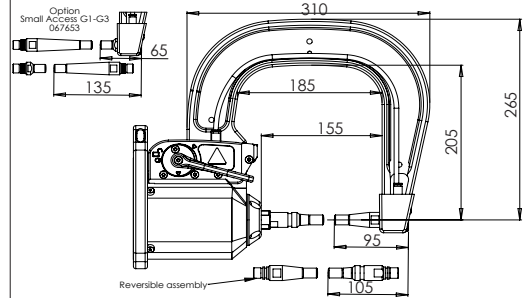

300 daN

G1 - 022768
8 bar / 550 daN

G2 - 022775
8 bar / 300 daN

G3 - 022782
8 bar / 550 daN

G4 - 022799
8 bar / 550 daN

G5 - 022805
8 bar / 550 daN

G8 - 022836
8 bar / 550 daN

G6 - 022812
8 bar / 550 daN

G7 - 022829
4 bar / 150 daN

For PTI PREMIUM & PTI PREMIUM PRO only

G11 - 071766
8 bar / 550 daN

G10 - 067165
8 bar / 400 daN

G12 - 075238
8 bar / 300 daN

G14 - 080942
8 bar / 550 daN

G9_X1 - 022881
8 bar / 550 daN

G9_X6 - 072275
8 bar / 300 daN

For PTI GENIUS & BP GENIUS only