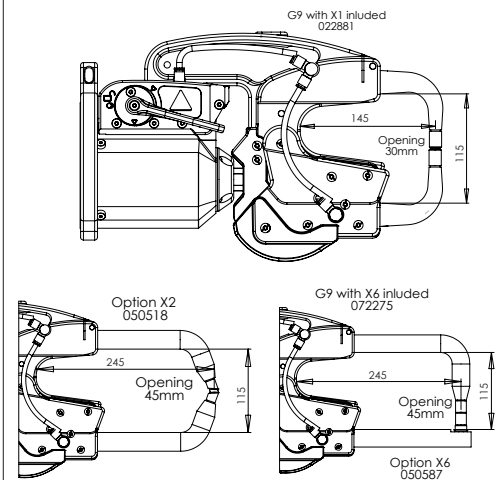

G6 - 022812
8 bar / 550 daN

G7 - 022829
4 bar / 150 daN

For PTI PREMIUM & PTI PREMIUM PRO only

G11 - 071766
8 bar / 550 daN

G10 - 067165
8 bar / 400 daN

G12 - 075328
8 bar / 300 daN

For PTI GENIUS & BP GENIUS only

G9_X1 - 022881 - 8 bar / 550 daN
G9_X6 - 072275 - 8 bar / 300 daN