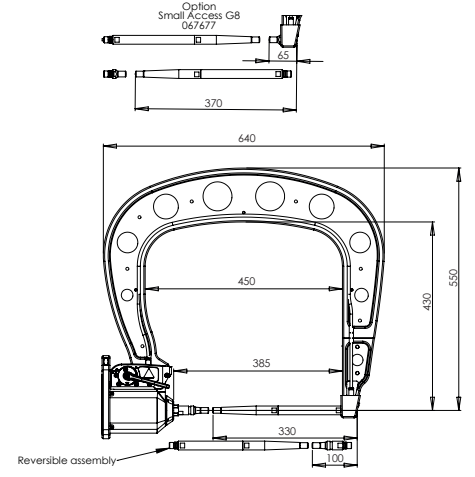

550 daN

1	94183
2	91264
3	71841
4	55121
5	77027
6	71716
7	56269

G1 - 022768
8 bar / 550 daN

G2 - 022775
8 bar / 300 daN

G3 - 022782
8 bar / 550 daN

G4 - 022799
8 bar / 550 daN

G5 - 022805
8 bar / 550 daN

G8 - 022836
8 bar / 550 daN

G6 - 022812
8 bar / 550 daN

G7 - 022829
4 bar / 150 daN

For PTI PREMIUM & PTI PREMIUM PRO only

G11 - 071766
8 bar / 550 daN

G10 - 067165
8 bar / 400 daN

G12 - 075328
8 bar / 300 daN

For PTI GENIUS & BP GENIUS only

G9_X1 - 022881 - 8 bar / 550 daN
G9_X6 - 072275 - 8 bar / 300 daN