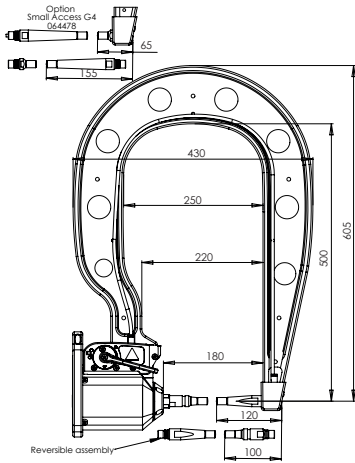

550 daN

1	94183
2	91264
3	71841
4	55121
5	77027
6	71716
7	56269

G1 - 022768
8 bar / 550 daN

G2 - 022775
8 bar / 300 daN

G3 - 022782
8 bar / 550 daN

G4 - 022799
8 bar / 550 daN

G5 - 022805
8 bar / 550 daN

G8 - 022836
8 bar / 550 daN

G6 - 022812
8 bar / 550 daN

G7 - 022829
4 bar / 150 daN

For PTI PREMIUM & PTI PREMIUM PRO only

G11 - 071766
8 bar / 550 daN

G10 - 067165
8 bar / 400 daN

G12 - 075328
8 bar / 300 daN

For PTI GENIUS & BP GENIUS only

G9_X1 - 022881 - 8 bar / 550 daN
G9_X6 - 072275 - 8 bar / 300 daN