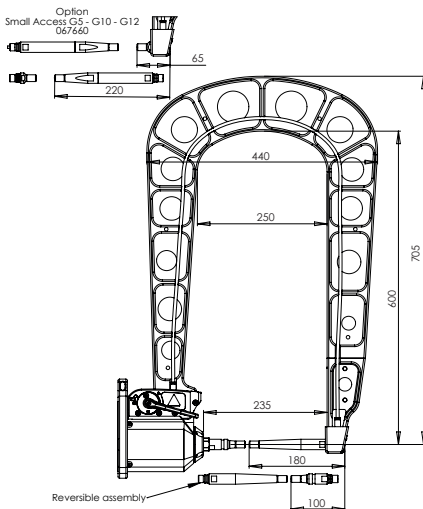

550 daN

1	94183
2	91264
3	71841
4	55121
5	77027
6	71716
7	56269

G1 - 022768
8 bar / 550 daN

G2 - 022775
8 bar / 300 daN

G3 - 022782
8 bar / 550 daN

G4 - 022799
8 bar / 550 daN

G5 - 022805
8 bar / 550 daN

G8 - 022836
8 bar / 550 daN

G6 - 022812
8 bar / 550 daN

G7 - 022829
4 bar / 150 daN

For PTI PREMIUM & PTI PREMIUM PRO only

G11 - 071766
8 bar / 550 daN

G10 - 067165
8 bar / 400 daN

G12 - 075328
8 bar / 300 daN

For PTI GENIUS & BP GENIUS only

G9_X1 - 022881 - 8 bar / 550 daN
G9_X6 - 072275 - 8 bar / 300 daN