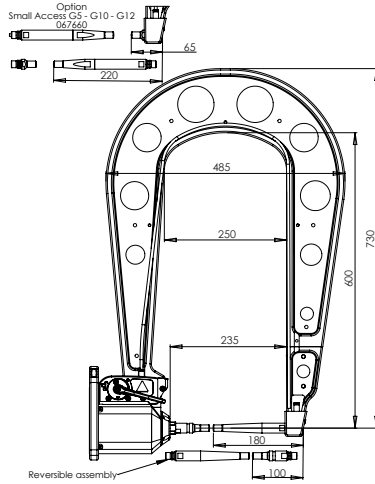

550 daN

1	94183
2	91264
3	71841
4	55121
5	77027
6	71716
7	56269

G1 - 022768
8 bar / 550 daN

G2 - 022775
8 bar / 300 daN

G3 - 022782
8 bar / 550 daN

G4 - 022799
8 bar / 550 daN

G5 - 022805
8 bar / 550 daN

G8 - 022836
8 bar / 550 daN

G6 - 022812
8 bar / 550 daN

G7 - 022829
4 bar / 150 daN

For PTI PREMIUM & PTI PREMIUM PRO only

G11 - 071766
8 bar / 550 daN

G10 - 067165
8 bar / 400 daN

G12 - 075328
8 bar / 300 daN

For PTI GENIUS & BP GENIUS only