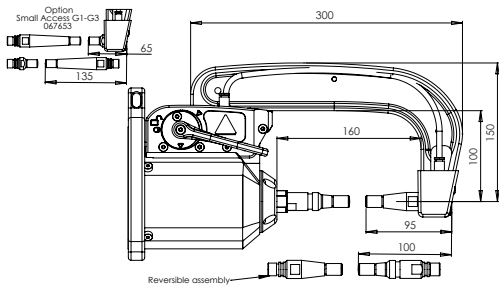

550 daN

1	94183
2	91264
3	71841
4	55121
5	77027
6	71716
7	56269

G1 - 022768
8 bar / 550 daN

G2 - 022775
8 bar / 300 daN

G3 - 022782
8 bar / 550 daN

G4 - 022799
8 bar / 550 daN

G5 - 022805
8 bar / 550 daN

G8 - 022836
8 bar / 550 daN

G6 - 022812
8 bar / 550 daN

G7 - 022829
4 bar / 150 daN

For PTI PREMIUM & PTI PREMIUM PRO only

G11 - 071766
8 bar / 550 daN

G10 - 067165
8 bar / 400 daN

G12 - 075328
8 bar / 300 daN

For PTI GENIUS & BP GENIUS only

G9_X1 - 022881 - 8 bar / 550 daN
G9_X6 - 072275 - 8 bar / 300 daN