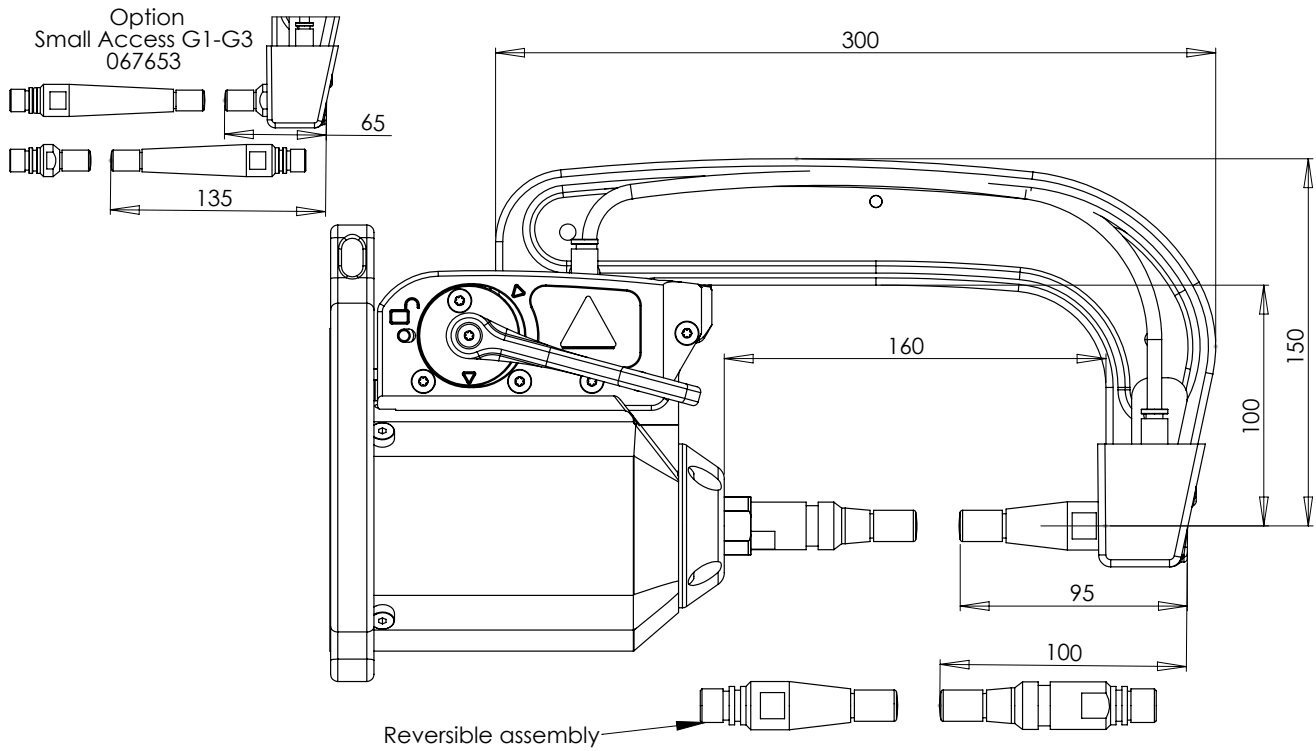

550 daN

1	94183
2	91264
3	71841
4	55121
5	77027
6	71716
7	56269

G1 - 022768
8 bar / 550 daN

G2 - 022775
8 bar / 300 daN

G3 - 022782
8 bar / 550 daN

G4 - 022799
8 bar / 550 daN

G5 - 022805
8 bar / 550 daN

G8 - 022836
8 bar / 550 daN

G6 - 022812
8 bar / 550 daN

G7 - 022829
4 bar / 150 daN

For PTI PREMIUM & PTI PREMIUM PRO only

G11 - 071766
8 bar / 550 daN

G10 - 067165
8 bar / 400 daN

G12 - 075328
8 bar / 300 daN

For PTI GENIUS & BP GENIUS only

G9_X1 - 022881 - 8 bar / 550 daN
G9_X6 - 072275 - 8 bar / 300 daN