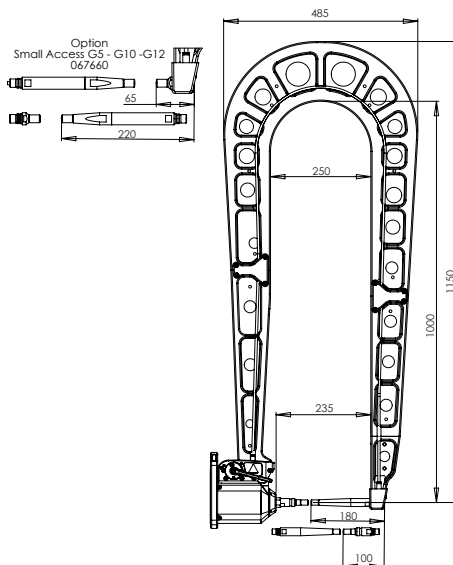

550 daN

1	94183
2	91264
3	71841
4	55121
5	77027
6	71716
7	56269

G1 - 022768
8 bar / 550 daN

G2 - 022775
8 bar / 300 daN

G3 - 022782
8 bar / 550 daN

G4 - 022799
8 bar / 550 daN

G5 - 022805
8 bar / 550 daN

G8 - 022836
8 bar / 550 daN

G6 - 022812
8 bar / 550 daN

G7 - 022829
4 bar / 150 daN

For PTI PREMIUM & PTI PREMIUM PRO only

G11 - 071766
8 bar / 550 daN

G10 - 067165
8 bar / 400 daN

G12 - 075328
8 bar / 300 daN

For PTI GENIUS & BP GENIUS only

G9_X1 - 022881 - 8 bar / 550 daN
G9_X6 - 072275 - 8 bar / 300 daN