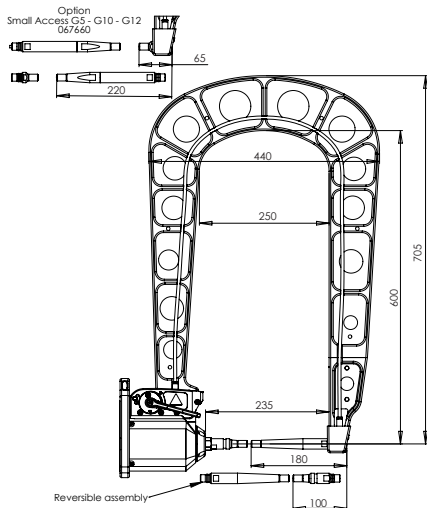

300 daN

1	94183
2	93801
3	71841
4	93802
5	55133
6	050617
7	56319

**G1 - 022768**  
8 bar / 550 daN

**G2 - 022775**  
8 bar / 300 daN

**G3 - 022782**  
8 bar / 550 daN

**G4 - 022799**  
8 bar / 550 daN

**G5 - 022805**  
8 bar / 550 daN

**G8 - 022836**  
8 bar / 550 daN

**G6 - 022812**  
8 bar / 550 daN

**G7 - 022829**  
4 bar / 150 daN

For PTI PREMIUM & PTI PREMIUM PRO only

**G11 - 071766**  
8 bar / 550 daN

**G10 - 067165**  
8 bar / 400 daN

**G12 - 075328**  
8 bar / 300 daN

For PTI GENIUS & BP GENIUS only

**G9\_X1 - 022881 - 8 bar / 550 daN**  
**G9\_X2 - 077359 - 8 bar / 300 daN**  
**G9\_X6 - 072275 - 8 bar / 300 daN**