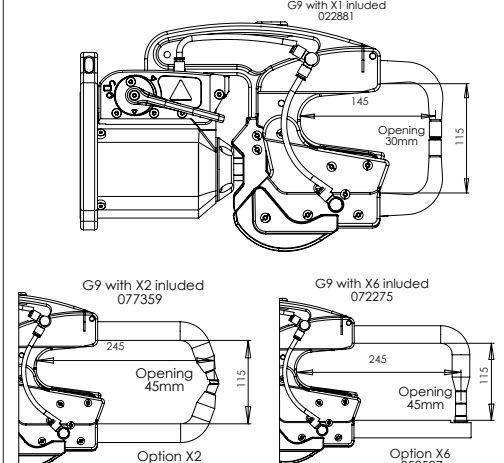

**G8 - 022836**  
8 bar / 550 daN

**G6 - 022812**  
8 bar / 550 daN

**G7 - 022829**  
4 bar / 150 daN

For PTI PREMIUM & PTI PREMIUM PRO only

**G11 - 071766**  
8 bar / 550 daN

**G10 - 067165**  
8 bar / 400 daN

**G12 - 075328**  
8 bar / 300 daN

For PTI GENIUS & BP GENIUS only

**G9\_X1 - 022881 - 8 bar / 550 daN**  
**G9\_X2 - 077359 - 8 bar / 300 daN**  
**G9\_X6 - 072275 - 8 bar / 300 daN**