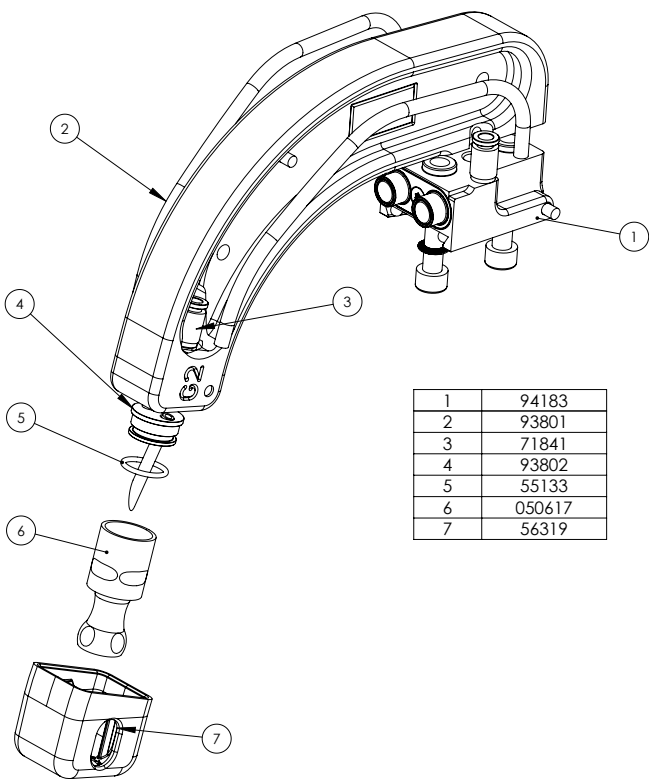

300 daN

1	94183
2	93801
3	71841
4	93802
5	55133
6	050617
7	56319

**G1 - 022768**  
8 bar / 550 daN

**G2 - 022775**  
8 bar / 300 daN

**G3 - 022782**  
8 bar / 550 daN

**G4 - 022799**  
8 bar / 550 daN

**G5 - 022805**  
8 bar / 550 daN

**G8 - 022836**  
8 bar / 550 daN

**G6 - 022812**  
8 bar / 550 daN

**G7 - 022829**  
4 bar / 150 daN

For PTI PREMIUM & PTI PREMIUM PRO only

**G11 - 071766**  
8 bar / 550 daN

**G10 - 067165**  
8 bar / 400 daN

**G12 - 075328**  
8 bar / 300 daN

For PTI GENIUS & BP GENIUS only

**G9\_X1 - 022881 - 8 bar / 550 daN**  
**G9\_X2 - 077359 - 8 bar / 300 daN**  
**G9\_X6 - 072275 - 8 bar / 300 daN**