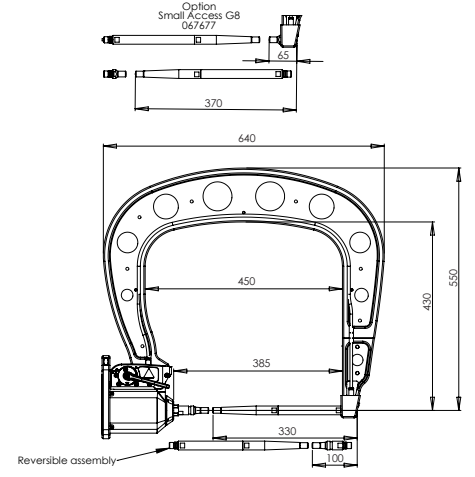

300 daN

1	94183
2	93801
3	71841
4	93802
5	55133
6	050617
7	56319

**G1 - 022768**  
8 bar / 550 daN

**G2 - 022775**  
8 bar / 300 daN

**G3 - 022782**  
8 bar / 550 daN

**G4 - 022799**  
8 bar / 550 daN

**G5 - 022805**  
8 bar / 550 daN

**G8 - 022836**  
8 bar / 550 daN

**G6 - 022812**  
8 bar / 550 daN

**G7 - 022829**  
4 bar / 150 daN

For PTI PREMIUM & PTI PREMIUM PRO only

**G11 - 071766**  
8 bar / 550 daN

**G10 - 067165**  
8 bar / 400 daN

**G12 - 075328**  
8 bar / 300 daN

For PTI GENIUS & BP GENIUS only

**G9\_X1 - 022881 - 8 bar / 550 daN**  
**G9\_X2 - 077359 - 8 bar / 300 daN**  
**G9\_X6 - 072275 - 8 bar / 300 daN**