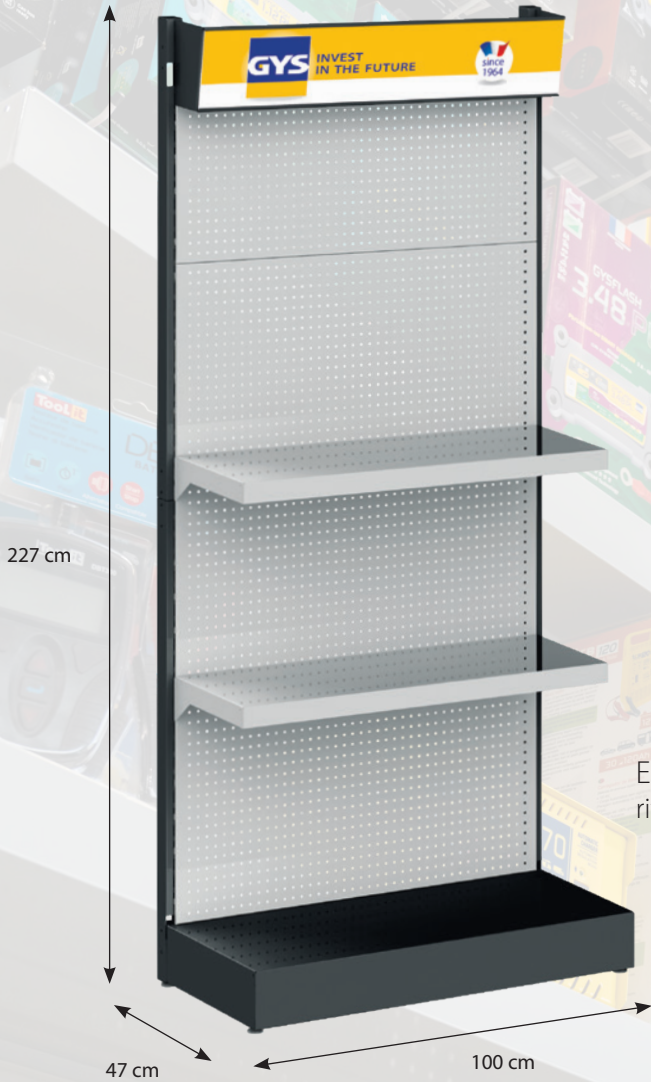

FR GYS France (HQ)

1 rue de la Croix des Landes
CS 54156
53941 Saint-Berthevin CEDEX
Laval - France

Tel : +33 2 43 01 23 60
E-mail : contact@gys.fr

DE GYS Germany
Professor-Wieler-Straße 11
52070 Aachen
Deutschland

Tel : +49 241 / 189-23-710
Fax : +49 241 / 189-23-719
E-mail : aachen@gys.fr

GB GYS UK
Unit 3
Great Central Way
Rugby - Warwickshire - CV21 3XH
United Kingdom

Tel : +44 1926 338 609
Fax : +44 1926 429 764
E-mail : uk@gys.fr

IT GYS Italia
Vega - Parco Scientifico Tecnologico di Venezia
Via Delle Industrie, 25/4
30175 Marghera - VE
Italia

Tel : +39 041 53 21 565
E-mail : italia@gys.fr

CN GYS China
Lot N°15
6666 bd Songze
201706 Qingpu Shanghai
China

Tel : +86 6221 4461
Fax : +86 5226 0067
www.gys-china.com.cn
E-mail : contact@gys-china.com.cn

Espositore GYS
rif. 060784

Scarica subito l'insieme dei nostri documenti su

www.gys.fr

Vidéos