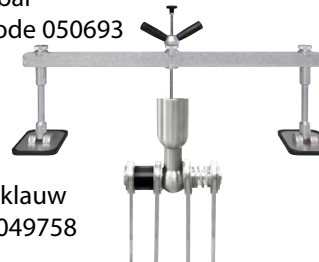

Dit apparaat, met een vermogen van 3800 A en aan te sluiten op een netwerk van 230V, is het ideale gereedschap voor diverse herstelwerkzaamheden en het uitdeuken van staal. Eenvoudig in gebruik dankzij het pistool met automatische opstart en het intuïtieve bedieningspaneel.

Automatisch opstart-systeem

Het laspunt ontstaat automatisch, wanneer er een contact is tussen het gereedschap en het plaatwerk.

Spotter Box
Art.code : 053915

KLAAR VOOR GEBRUIK :

- Massaklem 70 mm² (kabel 2m)
 - Pistool (kabel 70 mm² afkoppelbaar 2m)
- Multi-functioneel :
- Slaghamer
 - Te gebruiken voor het verwijderen van spijkers met sterren
 - Lassen van bouten, klinknagels en ringen
 - Functie krimpen, potlood en opwarmen van plaatwerk
- Voedingskabel : 4 m
 - Een doos met accessoires en verbruiksartikelen voor reparatie-werkzaamheden

OPTIES :

Manuspot
Art.code : 050679

Trolley
Art. code 051331

Dent bar
Art. code 050693

Viertands klauw
Art. code 049758

Quick spot air gun V2
Art.code : 057340

50/60hz	I ₂ max A		SEPARATE CABLE GUN	U ₂ V		IRMS A			SYNERGIC		
230V	3800	Auto	•	7,4	16	2800	OK	OK	•	22.5x36x23.5	23