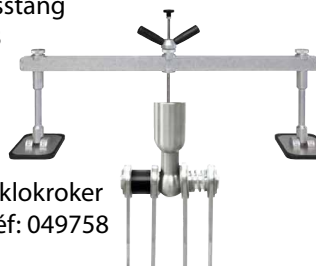

ALTERNATIVER:

Manuspot
Réf: 050679

Trolley
Réf: 051331

Nivelleringsstang
Réf: 050693

Quick spot luftpistol V2
Réf: 057340

4 klokroker
Réf: 049758

50/60hz

I₂ max
A