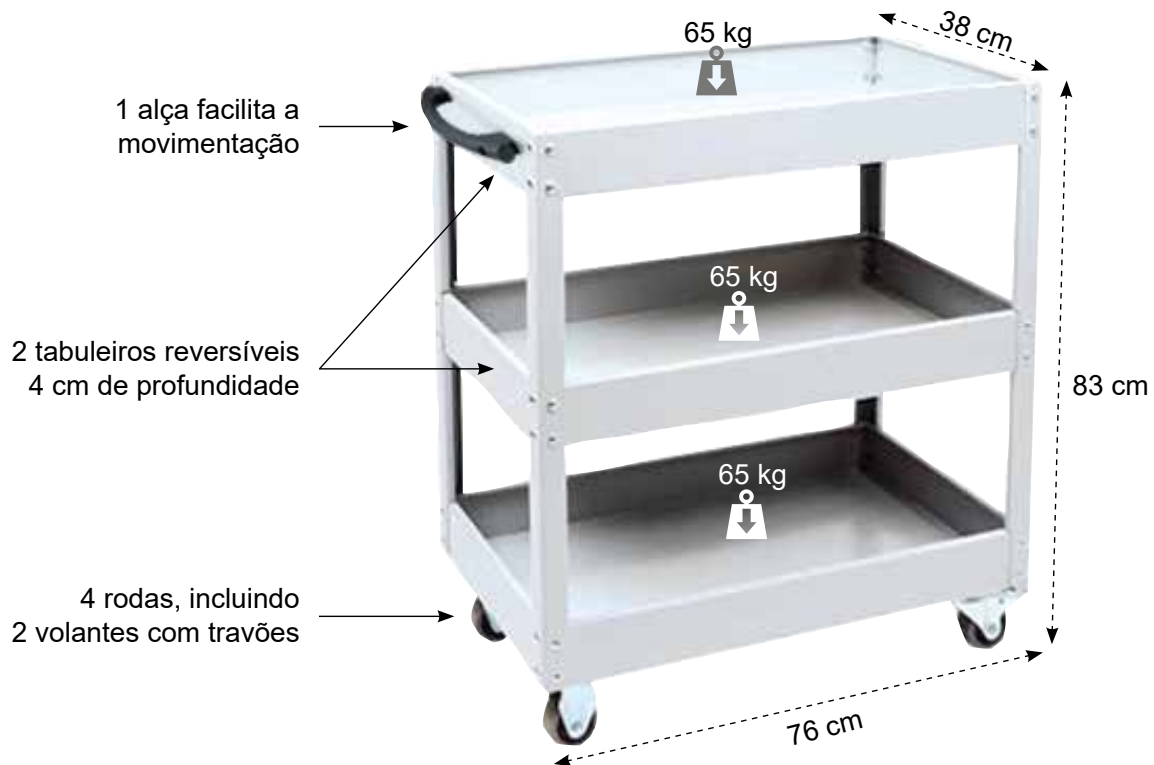

Carro de oficina em aço resistente para armazenamento e transporte de várias ferramentas e equipamento.. Equipado com três bandejas, duas das quais reversíveis, 4 rodas de borracha, 2 das quais giratórias com travão. A alça facilita a deslocação do carrinho. Grande capacidade de armazenamento: até 195 kg.

195 kg

76 x 83 x 38 cm

18 kg

77 x 52.5 x 21 cm