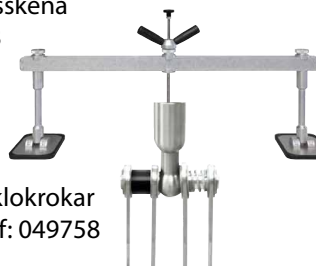

230V utdragare för stålbultar med 3800A utgångsström, idealisk för alla jobb med riktning och utdragning av stålbultar. Enkel att använda tack vare den automatiska pistolen och den användarvänliga kontrollpanelen.

ALTERNATIV :

Manuspot
Réf: 050679

Vagn
Réf: 051331

Avjämningskena
Réf: 050693

Quick spot luftpistol V2
Réf: 057340

4 klokrokar
Réf: 049758

50/60hz	I ₂ max A		SEPARATE CABLE GUN	U ₂ V		IRMS A			SYNERGIC		
230V	3800	Auto	•	7,4	16	2800	OK	OK	•	22.5x36x23.5	23