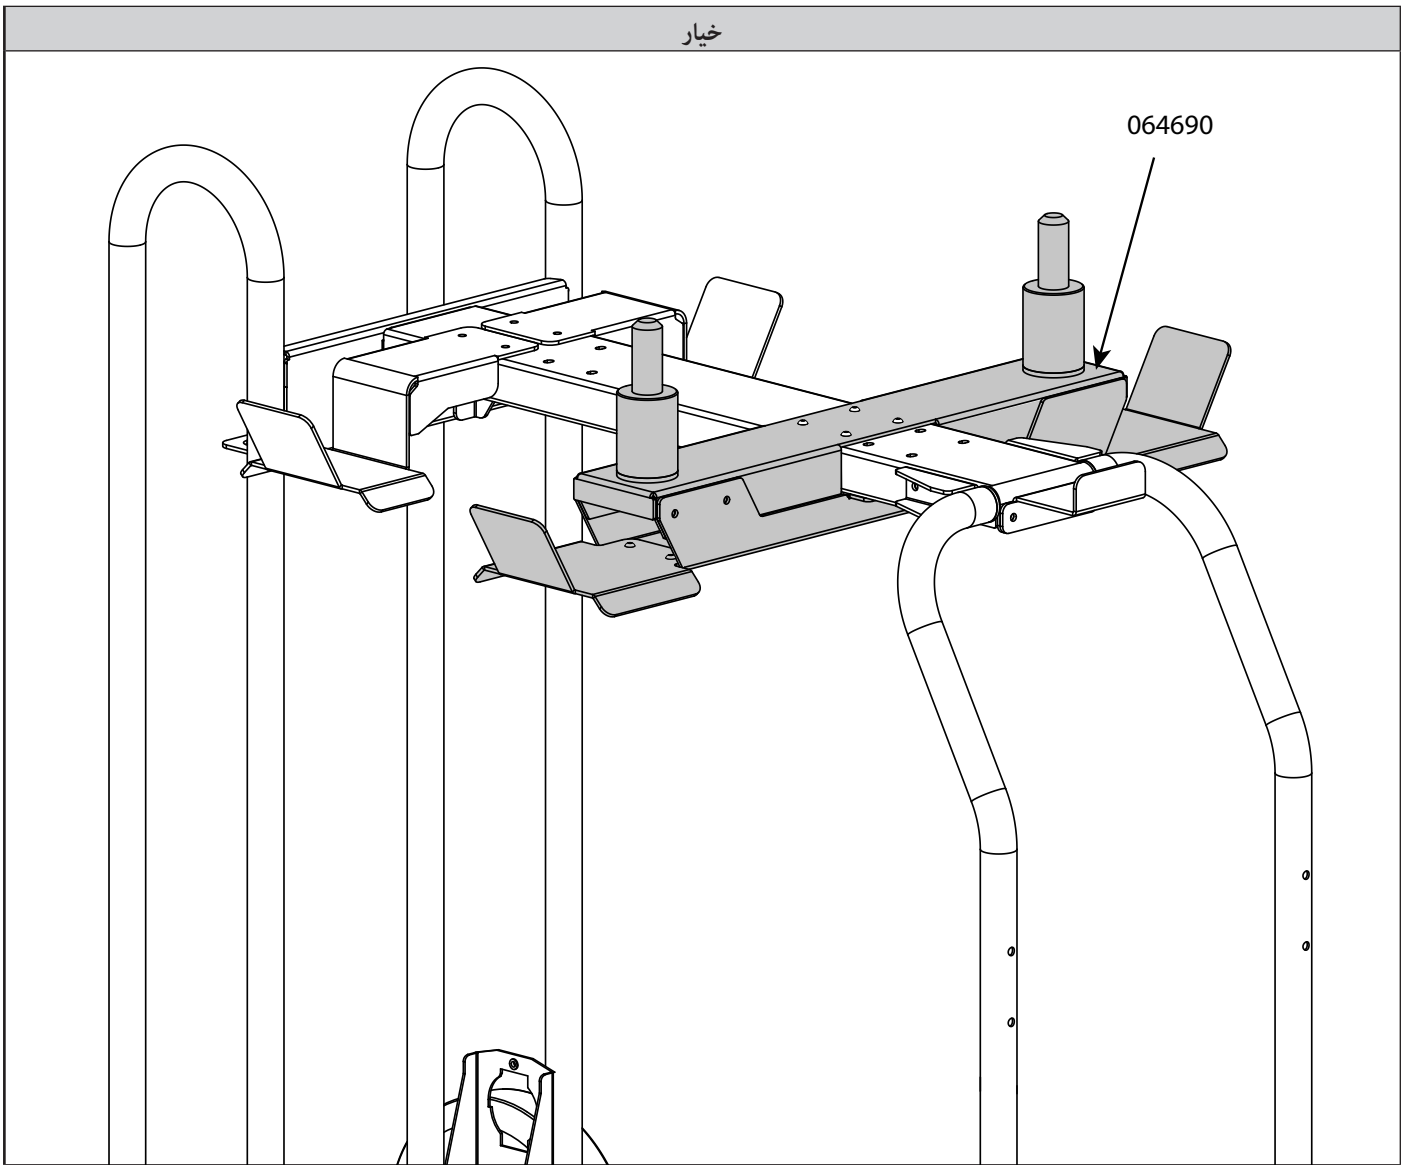

NEOFEED / PULSFEEED / EXAFEED / GENFEED

x1

خيار

أيقونات

- منتج قابل لإعادة التدوير يندرج تحت تعليمات الفرز.

TOPARC

JBDC

1, rue de la Croix des Landes - CS 54159
53941 SAINT-BERTHEVIN Cedex
FRANCE