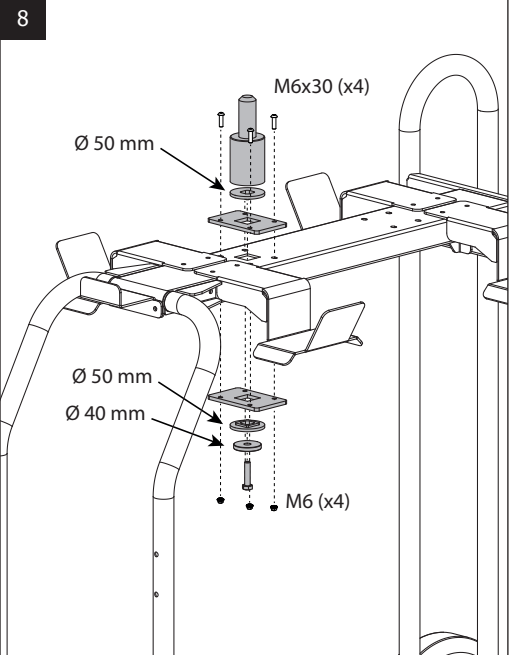

NEOPULSE / PULSEMIG / EXAGON / GENIUS

- ✓ NEOPULSE / PULSEMIG
- ✗ EXAGON / GENIUS