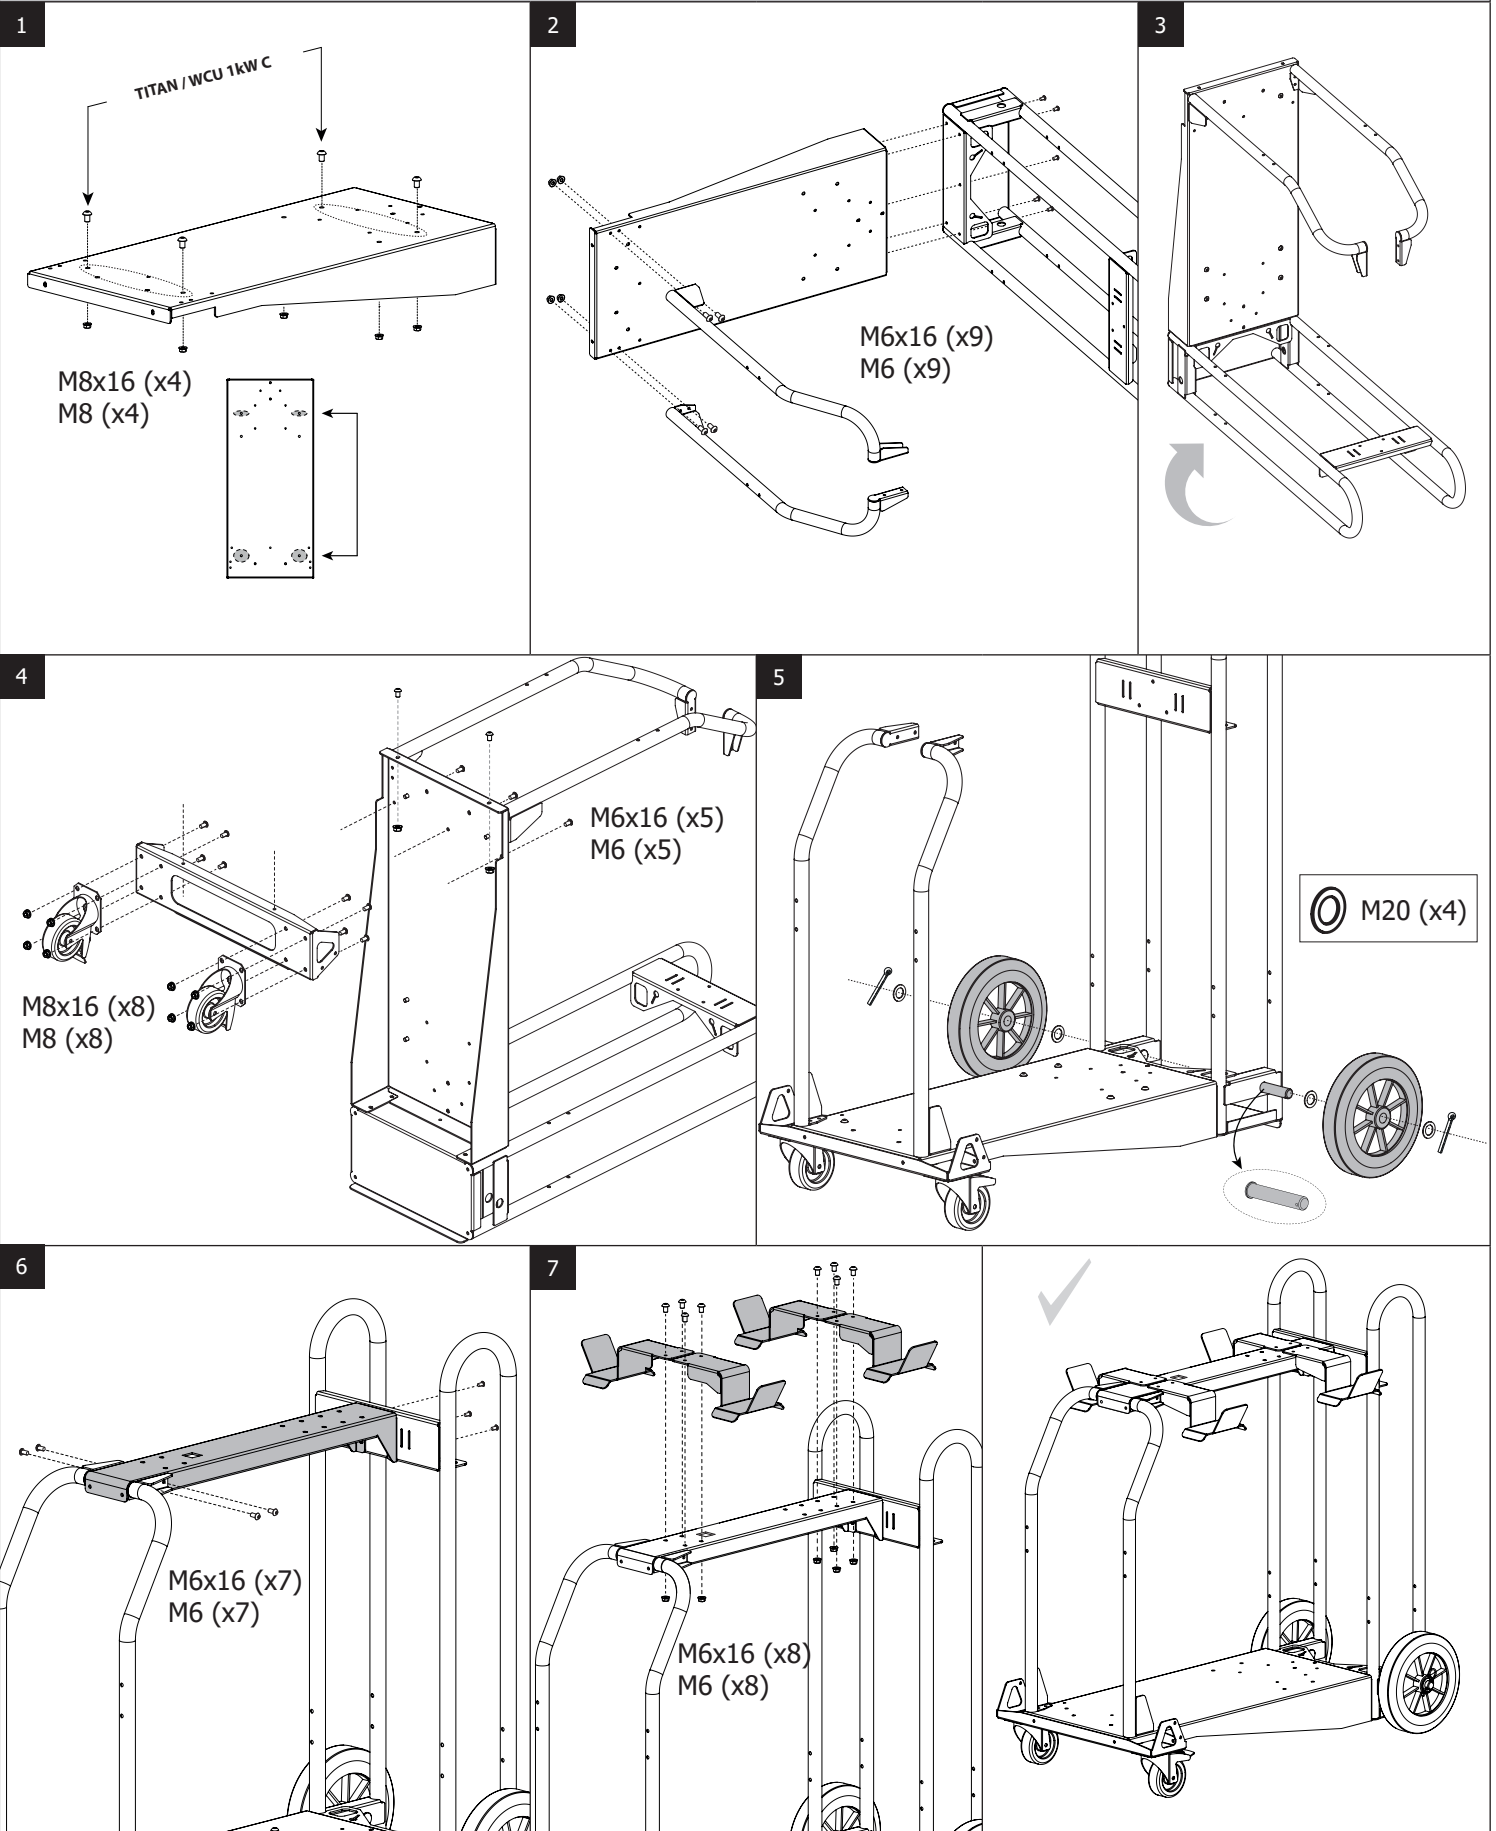

TITAN 400 DC / TITANIUM

TITAN 400 DC + WCU 1kW C

1

2

3

قص الحزم

4

5