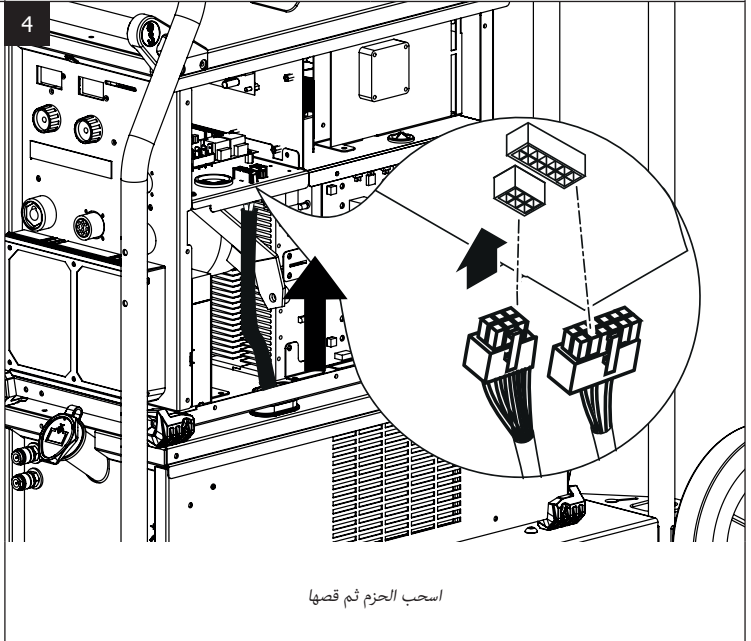

EXAGON 400 + EXACOOOL / GENIUS 400 + GENCOOL