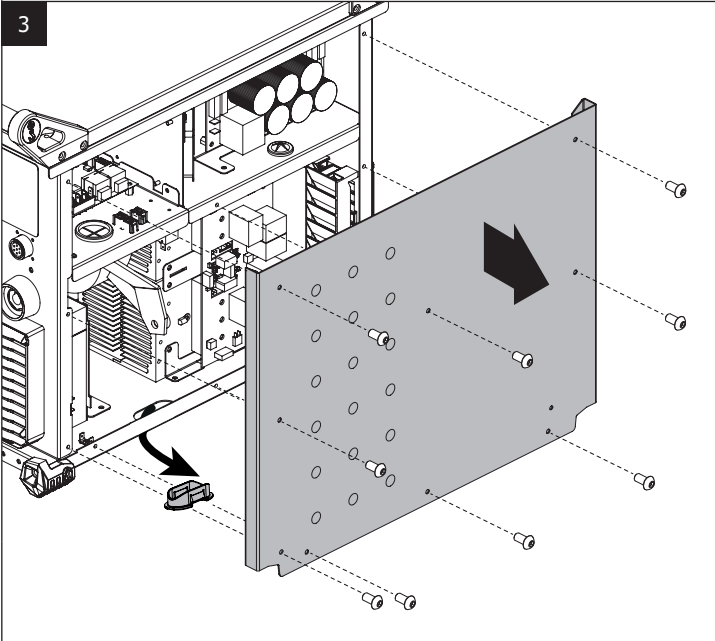

EXAGON 400 + EXACOOOL / GENIUS 400 + GENCOOL