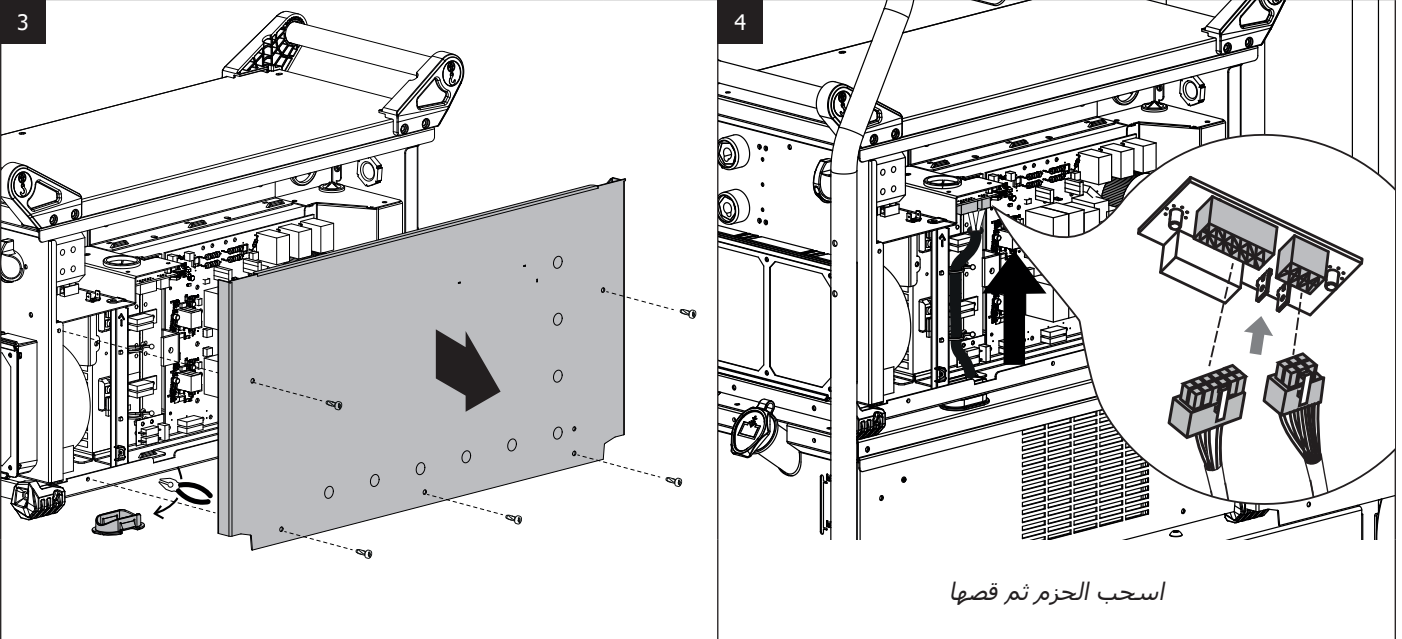

NEOFEED / PULSFEEED / EXAFEED / GENFEED

x1

خيار

أيقونات

- منتج قابل لإعادة التدوير يندرج تحت تعليمات الفرز.

TOPARC

JBDC

1, rue de la Croix des Landes - CS 54159
53941 SAINT-BERTHEVIN Cedex
FRANCE