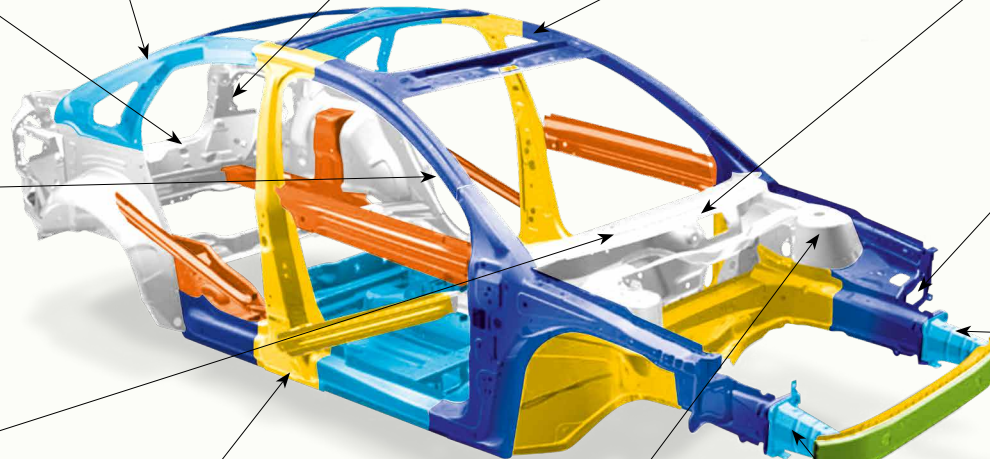

Applications Bras en C / C arms GYSPOT INVERTER BPLC, CX, PTI

Pack	Bras isolés Insulated arms	Bras classique Classic arms
019126	-	C2/C3/C4
050044	C9	C2/C3/C5/C6
021457	C3/C4	C2
060821	C2/C3/C4	
061286	C2/C3/C6/C12	
061316	C2/C3/C6/C12/C9	
051553		C2/C3/C5/C6

Bras Arms	Reference	
	Bras isolés Insulated arms	Bras classique Classic arms
C2	022386	019133
C3	021419	019157
C4	021426	019164
C6	022409	019775
C7	021433	020009
C8	021440	020016
C9	020078	-
C10	-	051638
C11	-	053649
C12	022997	-
C14	023543	-