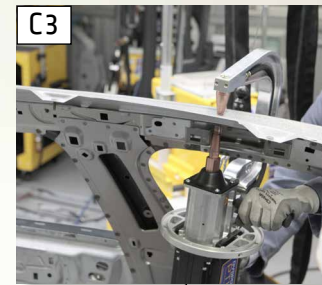

Applications Bras en C / C arms GYSPOT INVERTER BPLC, CX, PTI

Pack	Bras isolés Insulated arms	Bras classique Classic arms
019126	-	C2/C3/C4
050044	C9	C2/C3/C5/C6
021457	C3/C4	C2
060821	C2/C3/C4	
061286	C2/C3/C6/C12	
061316	C2/C3/C6/C12/C9	
051553		C2/C3/C5/C6