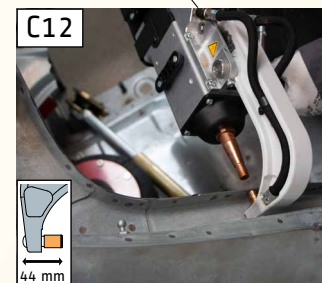

Applications Bras en C / C arms GYSPOT INVERTER BPLC, CX, PTI

Pack	Bras isolés Insulated arms	Bras classique Classic arms
019126	-	C2/C3/C4
050044	C9	C2/C3/C5/C6
021457	C3/C4	C2
060821	C2/C3/C4	
061286	C2/C3/C6/C12	
061316	C2/C3/C6/C12/C9	
051553		C2/C3/C5/C6

Bras Arms	Reference	
	Bras isolés Insulated arms	Bras classique Classic arms
C2	022386	019133
C3	021419	019157
C4	021426	019164
C6	022409	019775
C7	021433	020009
C8	021440	020016
C9	020078	-
C10	-	051638
C11	-	053649
C12	022997	-
C14	023543	-